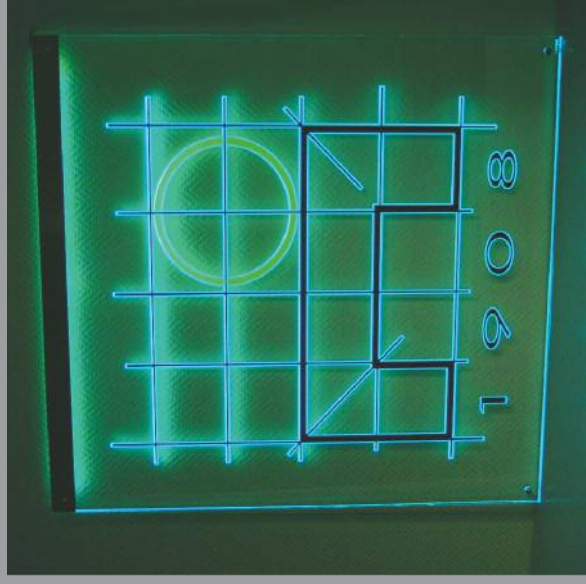

LED LICHTWERBUNG LED advertising signs

LED Plexiglas Werbeschild
BGM Wien, Österreich
led acrylic sign, BGM Wien, Austria

LED Plexiglasschild *led acrylic sign*

LED LICHTWERBUNG LED advertising signs

LED Plexiglas Hinweischild
Lörrach
led acrylic sign, lörrach

RGB LED Plexiglas Werbeschild
Papathamassiou Athen, Griechenland
led acrylic sign with rgb led

LED Hinweisschilder

erhältlich in den Größen: 200 / 250 / 320 / 500 / 750 / 1000 mm

Material: Plexiglas 10mm, LED Farben nach Wahl