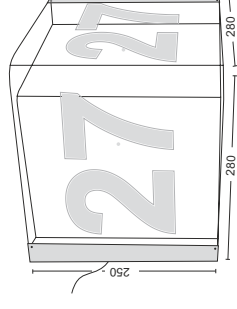

Edelstahl 4

Anschluss 230VAC mit Dämmerungssensor
Material: V2A Edelstahl 10mm Plexiglas klar

led housenumber Edelstahl 4
230V AC dusk sensor
stainless steel, 10mm acryl

107 Edelstahl 4 Eckleuchte

1	Wandbefestigung wall construction							
1	Folienfarbe weiß foil white RAL 9003							
2	Folienfarbe blau foil blue RAL 5002							
3	Folienfarbe rot foil red RAL 3020							
4	Folienfarbe grün foil green RAL 6029							
5	Folienfarbe schwarz foil black RAL 9005							
6	Folienfarbe purpurrot foil grmson RAL 3004							
7	Folienfarbe silber foil silver							
8	transparent colourless							
	1 Direktanschluss without wiring							
	1 LED Farbe weiss LED white							
	2 LED Farbe blau LED blue							
	3 LED Farbe grün LED green							
	4 LED Farbe rot LED red							
	2 Ohne Musterkoffer without samplecase							
	Nr. max. 4 Stellen							
	no. approx. 4 signs							
107	1	-	-	1	-	-	2	

Typ: Edelstahl 4 230V AC mit Dämmerungssensor Edelstahl 4, 230V AC dusk sensor. Abmessung dimensions: 28 x 25 x 6 cm. Leuchtmittel illuminator: 5 x LED. Leistungsaufnahme power consumption: typ 1,0W. Leuchtbetrieb Operational life: 100.000 h. Wandbefestigung wall construction. Direktanschluss IP 43 without wiring IP 43. V2A Edelstahl stainless steel. Farbe der Hausnummer (Name); colour of the housenumber (name) ☐ weiss white ☐ blau blue ☐ rot red ☐ grün green ☐ schwarz black ☐ purpurrot grmson ☐ silber silver ☐ transparent colourless. LED LED: ☐ weiss white ☐ blau blue ☐ grün green ☐ rot red ☐ mit Namen incl. name. ☐ ohne Musterkoffer incl. samplecase. Nr. no.: ... Fabrikat product of: Lampex. Gebrauchsmusterschutz protection: 200 10 257 5.