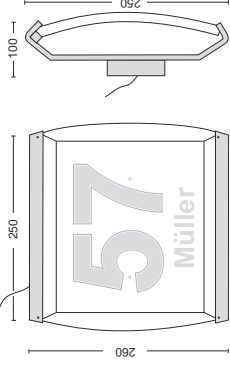

Typ: Edelstahl 1, 230V AC mit Dämmerungssensor Edelstahl 1, 230V AC dusk sensor. Abmessung dimensions: 25 x 26 x 10 cm. Leuchtmittel illumination: 5 x LED. Leistungsaufnahme power consumption: typ. 1,0W. Leuchtbetrieb Operational life: 100.000 h. Wandbefestigung wall construction. Direktanschluss IP 43, without wiring IP 43. V2A Edelstahl stainless steel. Farbe der Hausnummer (Name)/color of the housenumber (name) weiss white blau blue rot red grün green schwarz black Purpurrot crimson silber silver transparent colourless. LED LED: weiss white blau blue grün green rot red mit Namen incl. Name..... mit Musterkoffer incl. Samplecase. Nr. no.: Fabrikat, product of: Lampex. Gebrauchsmusterschutz, protection: 200 10 257.5