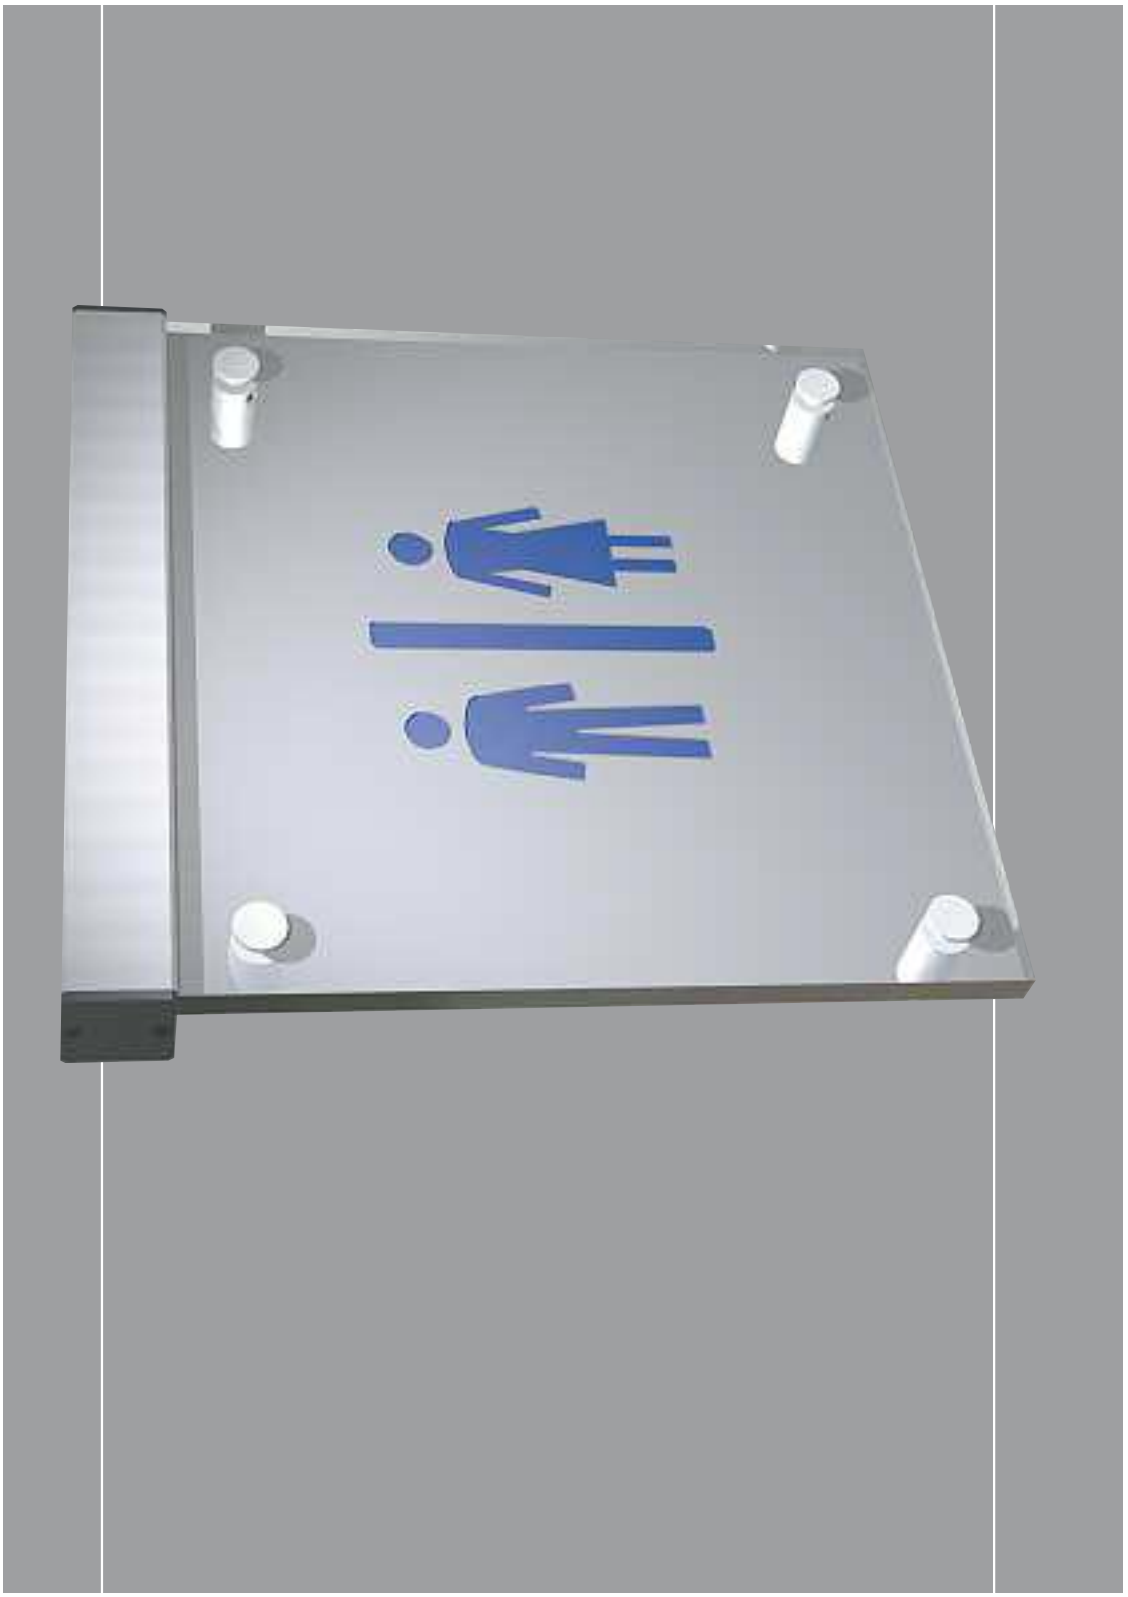

LED LICHTWERBUNG *LED advertising signs*

LED Hausnummern LED housenumbers

Die LED Hausnummernleuchten vereinen neueste LED Technik mit anspruchsvollem Design. Die Beleuchtung wird ausschließlich durch LED erzeugt, die durch einen Dämmerungssensor (Typ. Starlight und Edelstahl) geschaltet werden. Die Steuereinheit, sowie die LED sind wasserdicht vergossen und in einem Aluminiumprofil (Typ. Starlight) untergebracht. Das eigentliche Schild besteht aus hochwertigem klarem 10mm Plexiglas, indem die Hausnummer sowie Zeichenfolge kundenspezifisch eingefräst werden. Nicht nur die Leuchtfarbe, sondern auch die Farbe der Hausnummer ist wählbar, sodass sie auch bei Tag gut sichtbar ist.

The LED housenumber developed by the Lampex Company combines the latest LED technology with a high standard of design. Illumination is provided exclusively by LED that are switched on via a dusk sensor. Both control unit and LED are cast-in so as to be waterproof, and are integrated into an aluminium profile. The actual signplate consists of high-quality, transparent Perspex into which both, housenumber and sequence of letters or symbols are milled to the customer's specifications. Not only the illumination colour but also the colour of the housenumber can be selected, making the number clearly visible in daylight. Power 230V is supplied via wiring integrated into the control unit, guaranteeing simple installation. Auxiliary equipment such as transformers and external power-supply units are thus a thing of the past as the control unit takes over their functions.

Anwendungsbeispiel

LED Hausnummern LED housenumbers

Anwendungsbeispiel

Anwendungsbeispiel

LED Hausnummern LED house numbers

Anwendungsbeispiel

LED Hausnummern LED house numbers

Starlight