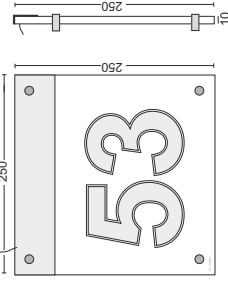

Edelstahl 5
wahlweise Anschluss 230VAC mit Dämmerungssensor
12VDC ohne Dämmerungssensor
Material: V2A Edelstahl 10mm Plexiglas klar

led housenumber Edelstahl 5
230VAC dusk sensor
12VDC without dusk sensor
stainless steel, 10mm acrylic

109 Edelstahl 5, 230VAC, 250 x 250mm, 5 LED, 0,5W
110 Edelstahl 5, 12VDC, 250 x 250mm, 5 LED, 0,5W

1 Wandbefestigung wall construction

- 1 Folienfarbe weiß foil white RAL 9003
- 2 Folienfarbe blau foil blue RAL 5002
- 3 Folienfarbe rot foil red RAL 3020
- 4 Folienfarbe grün foil green RAL 6029
- 5 Folienfarbe schwarz foil black RAL 9005
- 6 Folienfarbe purpurrot foil crimson RAL 3004
- 7 Folienfarbe silber foil silver
- 8 transparent colourless

- 1 LED Farbe weiss LED white
- 2 LED Farbe blau LED blue
- 3 LED Farbe grün LED green
- 4 LED Farbe rot LED red

Nr.	no.	Name max. 17 Stellen
1	4	

Typ: Edelstahl 5 230V AC mit Dämmerungssensor / 12VDC ohne Dämmerungssensor Typ: ... Edelstahl 5 230VAC dusk sensor altern. 12VDC without sensor
Abmessung dimensions: 250 x 250mm Leistungsaufnahme power consumption: 0,5W Leuchtbetrieb Operational life: 100.000 h Leuchtmittel: 5mm LED
☐ Wandbefestigung wall construction ☐ Direktanschluss IP43 without wiring Ip43 ☐ mit 4m Zuleitung IP65 incl. 4m wiring Ip65 Blende V2A Edelstahl frame stainless steel
☐ Farbe der Hausnummer (Name) / colour of the housenumber (name) ☐ weiss white ☐ blau blue ☐ rot red ☐ grün green ☐ schwarz black ☐ Purpurrot crimson ☐ Silber silver
☐ transparent colours LED LED: ☐ weiss white ☐ blau blue ☐ grün green ☐ rot red ☐ mit Musterkoffer incl. Samplecase Nr. no.: ...
Fabrikat product of: Lampex Gebrauchsmusterschutz protection: 200 10 257 5