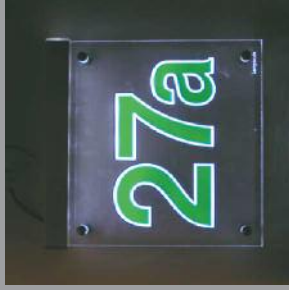

LED LICHTWERBUNG *LED advertising signs*

LED Hausnummern LED housenumbers

Die LED Hausnummernleuchten vereinen neueste LED Technik mit anspruchsvollem Design. Die Beleuchtung wird ausschließlich durch LED erzeugt, die durch einen Dämmerungssensor (Typ. Starlight und Edelstahl) geschaltet werden. Die Steuereinheit, sowie die LED sind wasserdicht vergossen und in einem Aluminiumprofil (Typ. Starlight) untergebracht. Das eigentliche Schild besteht aus hochwertigem klarem 10mm Plexiglas, indem die Hausnummer sowie Zeichenfolge kundenspezifisch eingefräst werden. Nicht nur die Leuchtfarbe, sondern auch die Farbe der Hausnummer ist wählbar, sodass sie auch bei Tag gut sichtbar ist.

The LED housenumber developed by the Lampex Company combines the latest LED technology with a high standard of design. Illumination is provided exclusively by LED that are switched on via a dusk sensor. Both control unit and LED are cast-in so as to be waterproof, and are integrated into an aluminium profile. The actual signplate consists of high-quality, transparent Perspex into which both, housenumber and sequence of letters or symbols are milled to the customer's specifications. Not only the illumination colour but also the colour of the housenumber can be selected, making the number clearly visible in daylight. Power 230V is supplied via wiring integrated into the control unit, guaranteeing simple installation. Auxiliary equipment such as transformers and external power-supply units are thus a thing of the past as the control unit takes over their functions.

Anwendungsbeispiel

LED Hausnummern LED housenumbers

Anwendungsbeispiel

Anwendungsbeispiel

LED Hausnummern LED house numbers

Anwendungsbeispiel

LED Hausnummern LED house numbers

Starlight