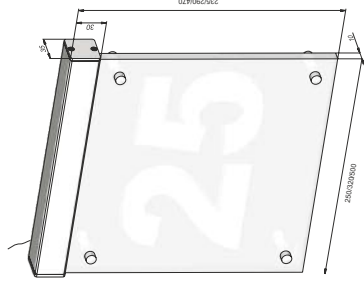

- 100 Starlight 250 x 250mm, 5 LED, 0,5W
- 101 Starlight 320 x 320mm, 6 LED, 0,65W
- 102 Starlight 500 x 500mm, 10 LED, 1,0W

- 1 Wandbefestigung, weiß construction
- 2 Deckenbefestigung ceiling construction

- 1 Folienfarbe weiß, foil white, RAL 9003
- 2 Folienfarbe blau, foil blue, RAL 5002
- 3 Folienfarbe rot, foil red, RAL 3020
- 4 Folienfarbe grün, foil green, RAL 6029
- 5 Folienfarbe schwarz, foil black, RAL 9005
- 6 Folienfarbe purpurrot, foil crimson, RAL 3004
- 7 Folienfarbe silber, foil silver
- 8 transparent colours

- 1 Direktanschluss IP 43, without wiring IP 43
- 2 Mit 4m Zuleitung IP 65 incl. Wiring IP 65

- 1 LED Farbe weiss, LED white
- 2 LED Farbe blau, LED blue
- 3 LED Farbe grün, LED green
- 4 LED Farbe rot, LED red

- 1 Mit Rahmen graviert frame graved
- 2 Ohne Rahmen graviert without frame

Nr. no.