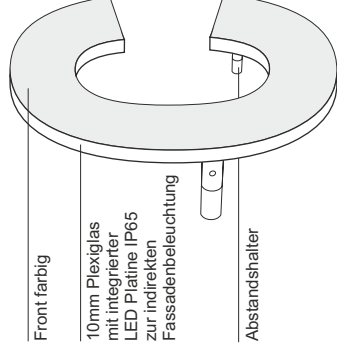

Front farbig

10mm Plexiglas
mit integrierter
LED Platine IP65
zur indirekten
Fassadenbeleuchtung

Abstandshalter

- 140 | Singleled 2., Höhe 150mm
- 141 | Singleled 2., Höhe 300mm
- 142 | Singleled 2., Höhe 500mm
- 143 | Singleled 2., Höhe 750mm

1 | Wandaufbau surface-mounted

- 1 | Front weiss RAL 9003 cover white
- 2 | Front blau RAL 5002 cover blue
- 3 | Front rot RAL 3020 cover red
- 4 | Front grün RAL 6029 cover green
- 5 | Front schwarz RAL 9005 cover black
- 6 | Front purpurrot RAL 3004 cover grimson
- 7 | Front Aluox gebürstet
- 8 | Front RAL nach Absprache cover colour by request

2 | Mit 4m Zuleitung IP 65 incl. Wiring IP 65

- 1 | LED Farbe weiss LED white
- 2 | LED Farbe grün LED green
- 3 | LED Farbe blau LED blue
- 4 | LED Farbe rot LED red
- 5 | LED Farbe amber LED amber
- 6 | LED Farbe warmweiß LED warmwhite
- 7 | LED Farbe RGB RGB LED

1	1	2			Nr. no
			0	0