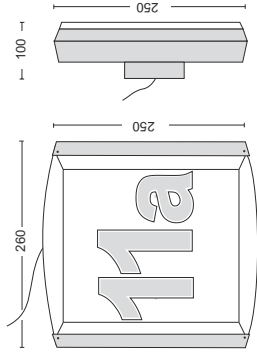

104	Edelstahl 1								
	1	Wandbefestigung wall construction							
		1	Folienfarbe weiß foil white RAL 9003						
		2	Folienfarbe blau foil blue RAL 5002						
		3	Folienfarbe rot foil red RAL 3020						
		4	Folienfarbe grün foil green RAL 6029						
		5	Folienfarbe schwarz foil black RAL 9005						
		6	Folienfarbe purpurrot foil crimson RAL 3004						
		7	Folienfarbe silber foil silver						
		8	transparent colourless						
		1	Direktanschluss without wiring						
			1	LED Farbe weiss LED white					
			2	LED Farbe blau LED blue					
			3	LED Farbe grün LED green					
			4	LED Farbe rot LED red					
			1	Mit Musterkoffer incl. samplecase					
			2	Ohne Musterkoffer without samplecase					
				Nr. max. 4 Stellen					
				pro. approx 4 signs					
104	1	-	-	-	-	-	-	-	-

Typ: Edelstahl 1, 230V AC mit Dämmerungssensor Edelstahl 1, 230V AC dusk sensor. Abmessung dimensions: 25 x 26 x 10 cm. Leuchtmittel illumination: 5 x LED. Leistungsaufnahme power consumption: typ. 1,0W. Leuchtbetrieb Operational life: 100.000 h. Wandbefestigung wall construction. Direktanschluss IP 43, without wiring IP 43. V2A Edelstahl stainless steel. Farbe der Hausnummer (Name)/color of the housenumber (name) ☐ weiss white ☐ blau blue ☐ rot red ☐ grün green ☐ schwarz black ☐ Purpurrot crimson ☐ silber silver ☐ transparent colourless. LED LED: ☐ weiss white ☐ blau blue ☐ grün green ☐ rot red ☐ mit Namen incl. Name..... ☐ mit Musterkoffer incl. Samplecase. Nr. no.: ..... Fabrikat, product of: Lampex. Gebrauchsmusterschutz, protection: 200 10 257.5