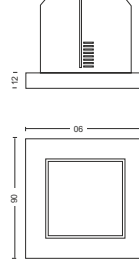

Bezeichnung <i>title</i>	Bestell-Nr. <i>order number</i>	Farbe <i>color</i>	Anzahl der LEDs <i>LED unit</i>	Spannung <i>voltage</i>	Leistung <i>consumption</i>	Abmaße (B x H x T) <i>dimensions</i>
LED Infoleuchte	L-800100X	X	9 x SMD LED	12V/DC	1,0W	90 x 90 x 12mm Inkl. Hohlräume D68 T60mm incl. cavity box
LED Infoleuchte	L-800101X	X	9 x SMD LED	230VAC	1,0W	90 x 90 x 12mm Inkl. Hohlräume D68 T60mm incl. cavity box
LED Infoleuchte	L-800102X	X	1 x 1W LED	230VAC/DC	1,0W	90 x 90 x 12mm Inkl. Hohlräume D68 T60mm incl. cavity box