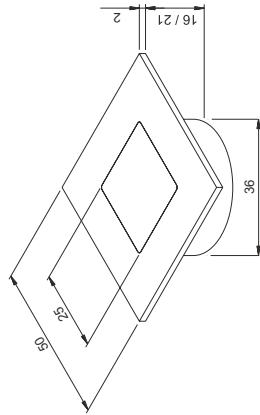

Lamiled 50x50mm Kanten gerade

Schutzart Leuchteneinheit: Steckverbinder/Kupplung IP54, 5m Zuleitung IP65
LED floor light, 50x50 mm, stainless steel, coloured led, IP 54 incl. Plug-in connector, IP65 incl. 5m wire

Bezeichnung <i>file</i>	Bestell-Nr. Steckverbinder <i>Order number plug-in connector</i>	Bestell-Nr. 5 m Zuleitung <i>Order number 5m wire</i>	Farbe <i>color</i>	Anzahl der LEDs <i>LED unit</i>	Anschluss <i>voltage</i>	Leistung <i>consumption</i>	Maß (B x H x T) <i>dimensions</i>	Einbaumaß <i>installation</i>
Oberfläche V2A-Edelstahl + Plexiglas weiß, superflood, cover white, superflood								
Lamiled Einbauleuchte	L-306100X	L-306101X	X	1 x SMD LED	12VDC	0,24W	D 50 x 2 mm	D 36 x 17 mm
Lamiled Einbauleuchte	L-306102X	L-306103X	X	3 x SMD LED	12VDC	0,48W	D 50 x 2 mm	D 36 x 17 mm
Lamiled Einbauleuchte	L-306104X	L-306105X	X	1 x 1W LED	350mA*	1,4W	D 50 x 2 mm	D 36 x 21 mm
Lamiled Einbauleuchte	L-306102Z	L-306103Z	7	1 x multicolor LED	24VDC	1,0W	D 50 x 2 mm	D 36 x 17 mm
Oberfläche V2A-Edelstahl + Plexiglas satiniert, flood, cover satinee, flood								
Lamiled Einbauleuchte	L-306202X	L-306203X	X	3 x SMD LED	12VDC	0,48W	D 50 x 2 mm	D 36 x 17 mm
Lamiled Einbauleuchte	L-306204X	L-306205X	X	1 x 1W LED	350mA*	1,4W	D 50 x 2 mm	D 36 x 21 mm
Lamiled Einbauleuchte	L-306202Z	L-306203Z	7	1 x multicolor LED	24VDC	1,0W	D 50 x 2 mm	D 36 x 17 mm
Oberfläche V2A-Edelstahl + Plexiglas klar, spot, cover clear, spot								
Lamiled Einbauleuchte	L-306404X	L-306405X	X	1 x 1W LED	350mA*	1,4W	D 50 x 2 mm	D 36 x 21 mm
Lamiled Einbauleuchte	L-306202Z	L-306203Z	7	1 x multicolor LED	24VDC	1,0W	D 50 x 2 mm	D 36 x 17 mm
Oberfläche V2A-Edelstahl + Plexiglas klar, spot, asymmetrisch um 15°, 10° Linse, cover clear, asymmet 15°								
Lamiled Einbauleuchte	L-306504X	L-306505X	X	1 x 1W LED	350mA*	1,4W	D 50 x 2 mm	D 36 x 21 mm

*350mA= Reihenschaltung

Bitte ergänzen Sie
die Bestellnummer:
Please complete the order nr.: