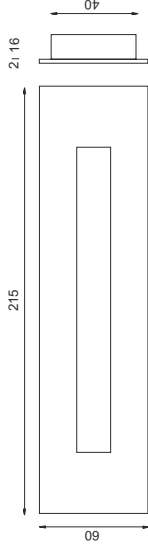

Bezeichnung <i>title</i>	Bestell-Nr. <i>order number</i>	Farbe <i>color</i>	Anzahl der LEDs <i>LED unit</i>	Spannung <i>voltage</i>	Leistung <i>consumption</i>	Abmaße (B x H x T) <i>dimensions</i>	Einbaumaß (B x H x T) <i>installation</i>	Anschluss <i>connection</i>
Lamiled Einbauleuchte	L-295300X	X	10 x SMD LED	12VDC	1,20W	215 x 60 x 2 mm	190 x 40 x 16 mm	Steckverbinder / Kupplung
Lamiled Einbauleuchte	L-295301X	X	10 x SMD LED	12VDC	1,20W	215 x 60 x 2 mm	190 x 40 x 16 mm	5m Zuleitung, 5m Wire
Lamiled Einbauleuchte	L-2953017	X	10 x multicolor LED	24VDC	2,40W	215 x 60 x 2 mm	190 x 40 x 16 mm	5m Zuleitung, 5m Wire

gem. -