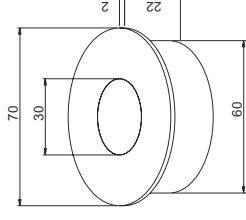

Lamiled D70mm
Kanten gerade
Kanten angefast

Schutzart Leuchteneinheit: Steckverbinder/Kupplung IP54, 5m Zuleitung IP65
LED floor light, 70 mm, stainless steel, coloured led, IP 54 incl. Plug-in connector, IP65 incl. 5m wire

Bezeichnung <i>title</i>	Bestell-Nr. Steckverbinder <i>Order number plug in connector</i>	Bestell-Nr. 5 m Zuleitung <i>Order number 5m wire</i>	Farbe <i>color</i>	Anzahl der LEDs <i>LED unit</i>	Anschluss <i>voltage</i>	Leistung <i>consumption</i>	Maß (B x H x T) <i>dimensions</i>	Einbaumaß <i>installation</i>
Oberfläche V2A Edelstahl Kanten gerade + Plexiglas weiß, superflood, cover white, superflood	L-300100X	L-300101X	X	3 x SMD LED	12VDC	0,48W	D 70 x 2 mm	D 60 x 22 mm
Lamiled Einbauleuchte	L-3001007	L-3001017	7	1 multicolor LED	24VDC	1,0W	D 70 x 2 mm	D 60 x 22 mm
germ. -								
Oberfläche V2A Edelstahl Kanten angefast + Plexiglas weiß, superflood, cover white, superflood	L-300102X	L-300103X	X	3 x SMD LED	12VDC	0,48W	D 70 x 2 mm	D 60 x 22 mm
Lamiled Einbauleuchte	L-3001027	L-3001037	7	1 multicolor LED	24VDC	1,0W	D 70 x 2 mm	D 60 x 22 mm
germ. -								

Bitte ergänzen Sie
die Bestellnummer:
Please complete the order nr.:

X = 1 = LED weiß white
X = 2 = LED grün green
X = 3 = LED blau blue
X = 4 = LED rot red

X = 5 = LED amber yellow
X = 6 = LED warmweiß warm white
X = 7 = RGB LED multicolor

Zubehör: Verbindungsleitungen
zu Steckverbinder siehe Seite 179