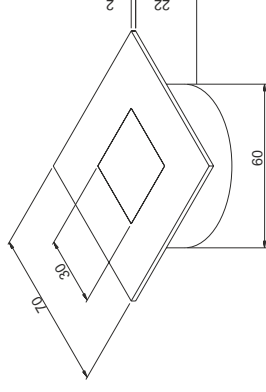

Schutzart Leuchteneinheit: Steckverbinder/Kupplung IP54, 5m Zuleitung IP65
LED floor light, 70x70 mm, stainless steel, coloured led, IP 54 incl. Plug-in connector, IP65 incl. 5m wire

Bezeichnung <i>title</i>	Bestell-Nr. Steckverbinder <i>Order number plug in connector</i>	Bestell-Nr. 5 m Zuleitung <i>Order number 5m wire</i>	Farbe <i>color</i>	Anzahl der LEDs <i>LED unit</i>	Anschluss <i>voltage</i>	Leistung <i>consumption</i>	Maß (B x H x T) <i>dimensions</i>	Einbaumaß <i>installation</i>
Oberfläche V2A Edelstahl Kanten gerade + Plexiglas weiß, superflood, cover white, superflood	L-301100X	L-301101X	X	3 x SMD LED	12VDC	0,48W	70 x 70 x 2 mm	D 60 x 22 mm
Lamiled Einbauleuchte	L-3011007	L-3011017	7	1 multicolor LED	24VDC	1,0W	70 x 70 x 2 mm	D 60 x 22 mm
germ. -								
Oberfläche V2A Edelstahl Kanten angefast + Plexiglas weiß, superflood, cover white, superflood	L-301102X	L-301103X	X	3 x SMD LED	12VDC	0,48W	70 x 70 x 2 mm	D 60 x 22 mm
Lamiled Einbauleuchte	L-3011027	L-3011037	7	1 multicolor LED	24VDC	1,0W	70 x 70 x 2 mm	D 60 x 22 mm
germ. -								

Bitte ergänzen Sie
die Bestellnummer:
Please complete the order nr.:

X = 1 = LED weiß white
X = 2 = LED grün green
X = 3 = LED blau blue
X = 4 = LED rot red

X = 5 = LED amber yellow
X = 6 = LED warmweiß warm white
X = 7 = RGB LED multicolor

Zubehör: Verbindungszuleitungen
zu Steckverbinder siehe Seite 179