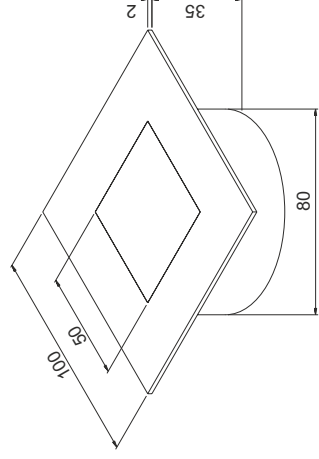

Lamiled 100x100mm Kanten gerade Kanten angefast

Schutzart Leuchteneinheit: 5m Zuleitung IP65
LED floor light, 100x100 mm, stainless steel, coloured led, IP65 incl. 5m wire

Bezeichnung <i>title</i>	Bestell-Nr. <i>order number</i>	Farbe <i>color</i>	Anzahl der LEDs <i>LED unit</i>	Spannung <i>voltage</i>	Leistung <i>consumption</i>	Abmaße (BxL) <i>dimensions</i>	Einbaumaß (D x T) <i>installation</i>	Ausstrahlwinkel <i>beam</i>
Oberfläche V2A Edelstahl Kanten gerade + Plexiglas weiß, superflood, cover white, superflood								
LED-Bodenleuchte	L-303101X	X	9 SMD LED	12VDC	1,20W	100 x 100 mm	D 80 x 35 mm	superflood
LED-Bodenleuchte	L-3031017	7	30 COB RGB LED	24VDC	1,80W	100 x 100 mm	D 80 x 35 mm	superflood
LED-Bodenleuchte	L-303102X	X	9 SMD LED	230VAC	1,20W	100 x 100 mm	D 80 x 35 mm	superflood
Oberfläche V2A Edelstahl Kanten angefast + Plexiglas weiß, superflood, cover white, superflood								
LED-Bodenleuchte	L-303103X	X	9 SMD LED	12VDC	1,20W	100 x 100 mm	D 80 x 35 mm	superflood
LED-Bodenleuchte	L-3031037	7	30 COB RGB LED	24VDC	1,80W	100 x 100 mm	D 80 x 35 mm	superflood
LED-Bodenleuchte	L-303104X	X	9 SMD LED	230VAC	1,20W	100 x 100 mm	D 80 x 35 mm	superflood

germ. -

germ. -

Bitte ergänzen Sie
die Bestellnummer:
Please complete the order nr.:

X = 1 = LED weiß white
X = 2 = LED grün green
X = 3 = LED blau blue
X = 4 = LED rot red

X = 5 = LED amber yellow
X = 6 = LED warmweiß warm white
X = 7 = RGB LED multicolor

Zubehör Verbindungsleitungen
zu Steckverbinder siehe Seite 179