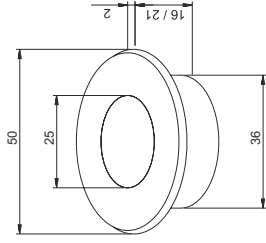

Lamiled D50mm Kanten angefast

Schutzart Leuchteneinheit: Steckverbinder/Kupplung IP54, 5m Zuleitung IP65
LED floor light, 50 mm, stainless steel, coloured led, IP 54 incl. Plug-in connector, IP65 incl. 5m wire