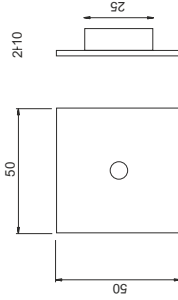

LED wall/ floor light,
12VDC, 50mm, IP65
stainless steel, 0,24W

Bezeichnung <i>title</i>	Bestell-Nr. <i>order number</i>	Farbe <i>color</i>	Anzahl der LEDs <i>LED unit</i>	Spannung <i>voltage</i>	Leistung <i>consumption</i>	Abmaße (D x T) <i>dimensions</i>	Einbaumaß (D x T) <i>installation</i>	Anschluss <i>connection</i>
Lamiled Einbauleuchte	L-290100X	X	1 x SMD LED	12VDC	0,24W	D 50 x 2 mm	D 25 x 10 mm	Steckverbinder / Kupplung
Lamiled Einbauleuchte	L-290101X	X	1 x SMD LED	12VDC	0,24W	D 50 x 2 mm	D 25 x 10 mm	5m Zuleitung, 5m wire

Einbautiefe 10mm

V2A Wand/ Bodeneinbauleuchte Lamiled 12VDC

50 x 50mm, Einbautiefe 10mm
Schutzart IP65, Oberfläche V2A Edelstahl

LED wall/ floor light,
12VDC, 50 x 50 mm, IP65
stainless steel, 0,24W

Bezeichnung <i>title</i>	Bestell-Nr. <i>order number</i>	Farbe <i>color</i>	Anzahl der LEDs <i>LED unit</i>	Spannung <i>voltage</i>	Leistung <i>consumption</i>	Abmaße (B x H x T) <i>dimensions</i>	Einbaumaß (D x T) <i>installation</i>	Anschluss <i>connection</i>
Lamiled Einbauleuchte	L-291100X	X	1 x SMD LED	12VDC	0,24W	50 x 50 x 2 mm	D 25 x 10 mm	Steckverbinder / Kupplung
Lamiled Einbauleuchte	L-291101X	X	1 x SMD LED	12VDC	0,24W	50 x 50 x 2 mm	D 25 x 10 mm	5m Zuleitung, 5m wire

Bezeichnung <i>title</i>	Bestell-Nr. <i>order number</i>	Farbe <i>color</i>	Anzahl der LEDs <i>LED unit</i>	Spannung <i>voltage</i>	Leistung <i>consumption</i>	Abmaße (B x H x T) <i>dimensions</i>	Einbaumaß (B x H x T) <i>installation</i>	Anschluss <i>connection</i>
Lamiled Einbauleuchte	L-295200X	X	4 x SMD LED	12VDC	0,48W	215 x 60 x 2 mm	190 x 40 x 10 mm	Steckverbinder / Kupplung
Lamiled Einbauleuchte	L-295201X	X	4 x SMD LED	12VDC	0,48W	215 x 60 x 2 mm	190 x 40 x 10 mm	5m Zuleitung, 5m Wire