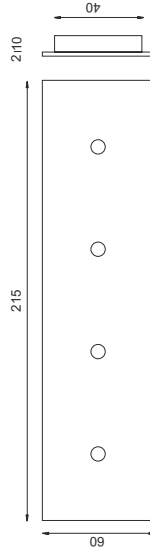

Einbautiefe 10mm

V2A Wand/ Bodeneinbauleuchte Lamiled 12VDC

50 x 50mm, Einbautiefe 10mm
Schutzart IP65, Oberfläche V2A Edelstahl

LED wall/ floor light,
12VDC, 50 x 50 mm, IP65
stainless steel, 0,24W

Bezeichnung <i>title</i>	Bestell-Nr. <i>order number</i>	Farbe <i>color</i>	Anzahl der LEDs <i>LED unit</i>	Spannung <i>voltage</i>	Leistung <i>consumption</i>	Abmaße (B x H x T) <i>dimensions</i>	Einbaumaß (D x T) <i>installation</i>	Anschluss <i>connection</i>
Lamiled Einbauleuchte	L-291100X	X	1 x SMD LED	12VDC	0,24W	50 x 50 x 2 mm	D 25 x 10 mm	Steckverbinder / Kupplung
Lamiled Einbauleuchte	L-291101X	X	1 x SMD LED	12VDC	0,24W	50 x 50 x 2 mm	D 25 x 10 mm	5m Zuleitung, 5m wire

Zubehör Verbindungszuleitungen
zu Steckverbinder siehe Seite 169

Einbautiefe 10mm

V2A Wand/ Bodeneinbauleuchte Lamiled 12V

80 x 80mm, Einbautiefe 10mm
Schutzart IP65, Oberfläche V2A Edelstahl

*LED wall/ floor light, 12VDC, 80 x 80 mm
IP65, stainless steel, 0,48W*

Bezeichnung <i>title</i>	Bestell-Nr. <i>order number</i>	Farbe <i>color</i>	Anzahl der LEDs <i>LED unit</i>	Spannung <i>voltage</i>	Leistung <i>consumption</i>	Abmaße (B x H x T) <i>dimensions</i>	Einbaumaß (B x H x T) <i>installation</i>	Anschluss <i>connection</i>
Lamiled Einbauleuchte	L-292100X	X	4 x SMD LED	12VDC	0,48W	80 x 80 x 2 mm	55 x 55 x 10 mm	Steckverbinder / Kupplung
Lamiled Einbauleuchte	L-292101X	X	4 x SMD LED	12VDC	0,48W	80 x 80 x 2 mm	55 x 55 x 10 mm	5m Zuleitung, 5m Wire

Bezeichnung <i>title</i>	Bestell-Nr. <i>order number</i>	Farbe <i>color</i>	Anzahl der LEDs <i>LED unit</i>	Spannung <i>voltage</i>	Leistung <i>consumption</i>	Abmaße (B x H x T) <i>dimensions</i>	Einbaumaß (B x H x T) <i>installation</i>	Anschluss <i>connection</i>
Lamiled Einbauleuchte	L-295200X	X	4 x SMD LED	12VDC	0,48W	215 x 60 x 2 mm	190 x 40 x 10 mm	Steckverbinder / Kupplung
Lamiled Einbauleuchte	L-295201X	X	4 x SMD LED	12VDC	0,48W	215 x 60 x 2 mm	190 x 40 x 10 mm	5m Zuleitung, 5m Wire