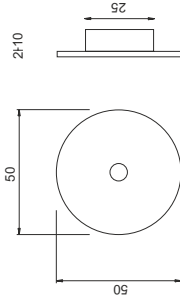

LED wall/ floor light,
12VDC, 50mm, IP65
stainless steel, 0,24W

Bezeichnung <i>title</i>	Bestell-Nr. <i>order number</i>	Farbe <i>color</i>	Anzahl der LEDs <i>LED unit</i>	Spannung <i>voltage</i>	Leistung <i>consumption</i>	Abmaße (D x T) <i>dimensions</i>	Einbaumaß (D x T) <i>installation</i>	Anschluss <i>connection</i>
Lamiled Einbauleuchte	L-290100X	X	1 x SMD LED	12VDC	0,24W	D 50 x 2 mm	D 25 x 10 mm	Steckverbinder / Kupplung
Lamiled Einbauleuchte	L-290101X	X	1 x SMD LED	12VDC	0,24W	D 50 x 2 mm	D 25 x 10 mm	5m Zuleitung, 5m wire

Einbautiefe 10mm

V2A Wand/ Bodeneinbauleuchte Lamiled 12VDC

50 x 50mm, Einbautiefe 10mm
Schutzart IP65, Oberfläche V2A Edelstahl

LED wall/ floor light,
12VDC, 50 x 50 mm, IP65
stainless steel, 0,24W

Bezeichnung <i>title</i>	Bestell-Nr. <i>order number</i>	Farbe <i>color</i>	Anzahl der LEDs <i>LED unit</i>	Spannung <i>voltage</i>	Leistung <i>consumption</i>	Abmaße (B x H x T) <i>dimensions</i>	Einbaumaß (D x T) <i>installation</i>	Anschluss <i>connection</i>
Lamiled Einbauleuchte	L-291100X	X	1 x SMD LED	12VDC	0,24W	50 x 50 x 2 mm	D 25 x 10 mm	Steckverbinder / Kupplung
Lamiled Einbauleuchte	L-291101X	X	1 x SMD LED	12VDC	0,24W	50 x 50 x 2 mm	D 25 x 10 mm	5m Zuleitung, 5m wire

Bezeichnung <i>title</i>	Bestell-Nr. <i>order number</i>	Farbe <i>color</i>	Anzahl der LEDs <i>LED unit</i>	Spannung <i>voltage</i>	Leistung <i>consumption</i>	Abmaße (B x H x T) <i>dimensions</i>	Einbaumaß (B x H x T) <i>installation</i>	Anschluss <i>connection</i>
Lamiled Einbauleuchte	L-295200X	X	4 x SMD LED	12VDC	0,48W	215 x 60 x 2 mm	190 x 40 x 10 mm	Steckverbinder / Kupplung
Lamiled Einbauleuchte	L-295201X	X	4 x SMD LED	12VDC	0,48W	215 x 60 x 2 mm	190 x 40 x 10 mm	5m Zuleitung, 5m Wire