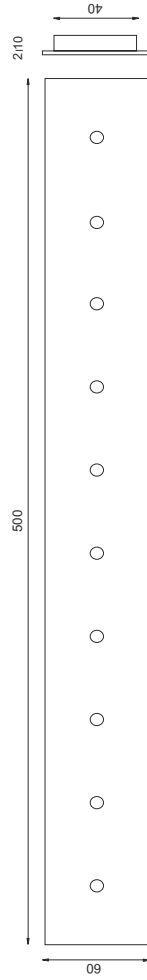

Bezeichnung <i>title</i>	Bestell-Nr. <i>order number</i>	Farbe <i>color</i>	Anzahl der LEDs <i>LED unit</i>	Spannung <i>voltage</i>	Leistung <i>consumption</i>	Abmaße (B x H x T) <i>dimensions</i>	Einbaumaß (B x H x T) <i>installation</i>	Anschluss <i>connection</i>
Lamiled Einbauleuchte	L-292100X	X	4 x SMD LED	12VDC	0,48W	80 x 80 x 2 mm	55 x 55 x 10 mm	Steckverbinder / Kupplung
Lamiled Einbauleuchte	L-292101X	X	4 x SMD LED	12VDC	0,48W	80 x 80 x 2 mm	55 x 55 x 10 mm	5m Zuleitung, 5m Wire

Bezeichnung <i>title</i>	Bestell-Nr. <i>order number</i>	Farbe <i>color</i>	Anzahl der LEDs <i>LED unit</i>	Spannung <i>voltage</i>	Leistung <i>consumption</i>	Abmaße (B x H x T) <i>dimensions</i>	Einbaumaß (B x H x T) <i>installation</i>	Anschluss <i>connection</i>
Lamiled Einbauleuchte	L-295200X	X	4 x SMD LED	12VDC	0,48W	215 x 60 x 2 mm	190 x 40 x 10 mm	Steckverbinder / Kupplung
Lamiled Einbauleuchte	L-295201X	X	4 x SMD LED	12VDC	0,48W	215 x 60 x 2 mm	190 x 40 x 10 mm	5m Zuleitung, 5m Wire

Einbautiefe 10mm

Bezeichnung <i>file</i>	Bestell-Nr. <i>order number</i>	Farbe <i>color</i>	Anzahl der LEDs <i>LED unit</i>	Spannung <i>voltage</i>	Leistung <i>consumption</i>	Abmaße (B x H x T) <i>dimensions</i>	Einbaumaß (B x H x T) <i>installation</i>	Anschluss <i>connection</i>
Lamiled Einbauleuchte	L-297100X	X	10 x SMD LED	12VDC	1,20W	500 x 60 x 2 mm	480 x 40 x 10 mm	Steckverbinder / Kupplung
Lamiled Einbauleuchte	L-297101X	X	10 x SMD LED	12VDC	1,20W	500 x 60 x 2 mm	480 x 40 x 10 mm	5m Zuleitung, 5m wire