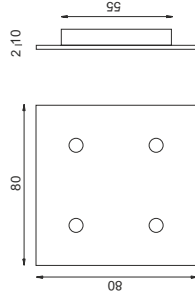

Einbautiefe 10mm

V2A Wand/ Bodeneinbauleuchte Lamiled 12VDC

50 x 50mm, Einbautiefe 10mm
Schutzart IP65, Oberfläche V2A Edelstahl

LED wall/ floor light,
12VDC, 50 x 50 mm, IP65
stainless steel, 0,24W

Bezeichnung <i>title</i>	Bestell-Nr. <i>order number</i>	Farbe <i>color</i>	Anzahl der LEDs <i>LED unit</i>	Spannung <i>voltage</i>	Leistung <i>consumption</i>	Abmaße (B x H x T) <i>dimensions</i>	Einbaumaß (D x T) <i>installation</i>	Anschluss <i>connection</i>
Lamiled Einbauleuchte	L-291100X	X	1 x SMD LED	12VDC	0,24W	50 x 50 x 2 mm	D 25 x 10 mm	Steckverbinder / Kupplung
Lamiled Einbauleuchte	L-291101X	X	1 x SMD LED	12VDC	0,24W	50 x 50 x 2 mm	D 25 x 10 mm	5m Zuleitung, 5m wire

Zubehör Verbindungszuleitungen
zu Steckverbinder siehe Seite 169

Einbautiefe 10mm

V2A Wand/ Bodeneinbauleuchte Lamiled 12V

80 x 80mm, Einbautiefe 10mm
Schutzart IP65, Oberfläche V2A Edelstahl

*LED wall/ floor light, 12VDC, 80 x 80 mm
IP65, stainless steel, 0,48W*

Bezeichnung <i>title</i>	Bestell-Nr. <i>order number</i>	Farbe <i>color</i>	Anzahl der LEDs <i>LED unit</i>	Spannung <i>voltage</i>	Leistung <i>consumption</i>	Abmaße (B x H x T) <i>dimensions</i>	Einbaumaß (B x H x T) <i>installation</i>	Anschluss <i>connection</i>
Lamiled Einbauleuchte	L-292100X	X	4 x SMD LED	12VDC	0,48W	80 x 80 x 2 mm	55 x 55 x 10 mm	Steckverbinder / Kupplung
Lamiled Einbauleuchte	L-292101X	X	4 x SMD LED	12VDC	0,48W	80 x 80 x 2 mm	55 x 55 x 10 mm	5m Zuleitung, 5m Wire

Bezeichnung <i>title</i>	Bestell-Nr. <i>order number</i>	Farbe <i>color</i>	Anzahl der LEDs <i>LED unit</i>	Spannung <i>voltage</i>	Leistung <i>consumption</i>	Abmaße (B x H x T) <i>dimensions</i>	Einbaumaß (B x H x T) <i>installation</i>	Anschluss <i>connection</i>
Lamiled Einbauleuchte	L-295200X	X	4 x SMD LED	12VDC	0,48W	215 x 60 x 2 mm	190 x 40 x 10 mm	Steckverbinder / Kupplung
Lamiled Einbauleuchte	L-295201X	X	4 x SMD LED	12VDC	0,48W	215 x 60 x 2 mm	190 x 40 x 10 mm	5m Zuleitung, 5m Wire