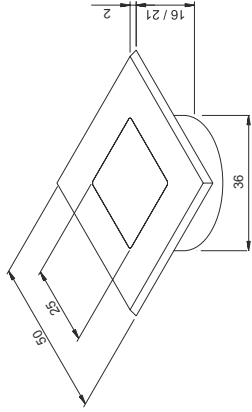

Lamiled 50x50mm Kanten angefast

Schutzart Leuchteneinheit: Steckverbinder/Kupplung IP54, 5m Zuleitung IP65
LED floor light, 50 mm, stainless steel, coloured led, IP 54 incl. Plug-in connector, IP65 incl. 5m wire

Bezeichnung <i>title</i>	Bestell-Nr. Steckverbinder <i>Order number plug-in connector</i>	Bestell-Nr. 5 m Zuleitung <i>Order number 5m wire</i>	Farbe <i>color</i>	Anzahl der LEDs <i>LED unit</i>	Anschluss <i>voltage</i>	Leistung <i>consumption</i>	Maß (B x H x T) <i>dimensions</i>	Einbaumaß <i>installation</i>
Oberfläche V2A Edelstahl + Plexiglas weiß, superflood, cover white, superflood								
Lamiled Einbauleuchte	L-306106X	L-306107X	X	1 x SMD LED	12VDC	0,24W	D 50 x 2 mm	D 36 x 17 mm
Lamiled Einbauleuchte	L-306108X	L-306109X	X	3 x SMD LED	12VDC	0,48W	D 50 x 2 mm	D 36 x 17 mm
Lamiled Einbauleuchte	L-306110X	L-306111X	X	1 x 1W LED	350mA*	1,4W	D 50 x 2 mm	D 36 x 21 mm
Lamiled Einbauleuchte	L-3061087	L-3061087	7	1 x multicolor LED	24VDC	1,0W	D 50 x 2 mm	D 36 x 17 mm
Oberfläche V2A Edelstahl + Plexiglas satiniert, flood, cover satinee, flood								
Lamiled Einbauleuchte	L-306206X	L-306207X	X	3 x SMD LED	12VDC	0,48W	D 50 x 2 mm	D 36 x 17 mm
Lamiled Einbauleuchte	L-306208X	L-306209X	X	1 x 1W LED	350mA*	1,4W	D 50 x 2 mm	D 36 x 21 mm
Lamiled Einbauleuchte	L-3062067	L-3062077	7	1 x multicolor LED	24VDC	1,0W	D 50 x 2 mm	D 36 x 17 mm
Oberfläche V2A Edelstahl + Plexiglas klar, spot, cover clear, spot								
Lamiled Einbauleuchte	L-306406X	L-306407X	X	1 x 1W LED	350mA*	1,4W	D 50 x 2 mm	D 36 x 21 mm
Lamiled Einbauleuchte	L-3062067	L-3062077	7	1 x multicolor LED	24VDC	1,0W	D 50 x 2 mm	D 36 x 17 mm
Oberfläche V2A Edelstahl + Plexiglas klar, spot, asymmetrisch um 15°, 10° Linse, cover clear, asymmetr 15°								
Lamiled Einbauleuchte	L-306506X	L-306507X	X	1 x 1W LED	350mA*	1,4W	D 50 x 2 mm	D 36 x 21 mm

*350mA= Reihenschaltung

Bitte ergänzen Sie
die Bestellnummer:
Please complete the order nr.:

X = 1 = LED weiß *white*
X = 2 = LED grün *green*
X = 3 = LED blau *blue*
X = 4 = LED rot *red*
X = 5 = LED weiß *white*
X = 6 = LED warmweiß *warm white*
X = 7 = RGB LED *multicolor*

Zubehör Verbindungsleitungen
zu Steckverbinder siehe Seite 179

Superflood

gem. -

Flood

gem. -

Spot

gem. -

Spot