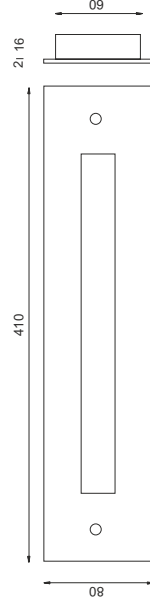

Bezeichnung <i>title</i>	Bestell-Nr. <i>order number</i>	Farbe <i>color</i>	Anzahl der LEDs <i>LED unit</i>	Spannung <i>voltage</i>	Leistung <i>consumption</i>	Abmaße (B x H x T) <i>dimensions</i>	Einbaumaß (B x H x T) <i>installation</i>	Anschluss <i>connection</i>
Lamiled Einbauleuchte	L-295400X	X	26 x SMD LED	12VDC	3,12W	410 x 80 x 2 mm	390 x 60 x 16 mm	Steckverbinder / Kupplung
Lamiled Einbauleuchte	L-295401X	X	26 x SMD LED	12VDC	3,12W	410 x 80 x 2 mm	390 x 60 x 16 mm	5m Zuleitung, 5m Wire
Lamiled Einbauleuchte	L-2954017	7	20 x multicolor LED	24VDC	4,80W	410 x 80 x 2 mm	390 x 60 x 16 mm	5m Zuleitung, 5m Wire

gem. -

Bitte ergänzen Sie
die Bestellnummer:
Please complete the order nr.:

X = 1 = LED weiß *white*
X = 2 = LED grün *green*
X = 3 = LED blau *blue*
X = 4 = LED rot *red*

X = 5 = LED amber *yellow*
X = 6 = LED warmweiß *warm white*
X = 7 = RGB LED *multicolor*

Zubehör Verbindungszuleitungen
zu Steckverbinder siehe Seite 169