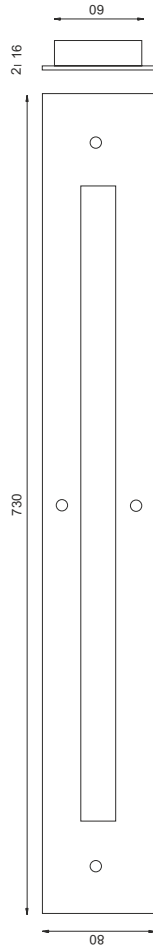

V2A Wand/ Bodeneinbauleuchte
Lamiled 12V/24V, 730 x 80mm
Einbautiefe 16mm, Schutzart IP65
Oberfläche V2A Edelstahl

LED wall/ floor light, 12V/24V, 730 x 80 mm
IP65, stainless steel, 5,76W / 7,20W