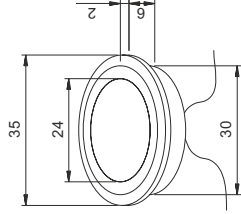

Leuchteinheit inkl. Steckverbinder / Kupplung
LED floor light, 35 mm, stainless steel, coloured led, incl. Plug-in connector

Bezeichnung title	Bestell-Nr. Steckverbinder Order number plug in connector	Farbe color	Anzahl der LEDs LED unit	Anschluss voltage	Leistung consumption	Maß (B x H x T) dimensions	Einbaumaß fastening
Oberfläche V2A Edelstahl + Plexiglas weiß, superflood, cover white, flood							
Lamelled Einbauleuchte	L-305100X	X	3 x SMD LED	12VDC	0,48W	D35 x 2mm	D 30 x 7 mm

Flood

Zubehör

Zuleitung Länge 50cm	L-0000002	Inkl. Steckverbinder / Kupplung
Zuleitung Länge 100cm	L-0000003	Inkl. Steckverbinder / Kupplung
Zuleitung Länge 150cm	L-0000004	Inkl. Steckverbinder / Kupplung
Zuleitung Länge 200cm	L-0000005	Inkl. Steckverbinder / Kupplung
Zuleitung Länge 500cm	L-0000006	Inkl. Steckverbinder / Kupplung

Bitte ergänzen Sie
die Bestellnummer:
Please complete the order-nr.:

X = 1 = LED weiß white
X = 2 = LED grün green
X = 3 = LED blau blue
X = 4 = LED rot red

X = 5 = LED amber yellow
X = 6 = LED warmweiß warm white
X = 7 = RGB LED multicolor

Zubehör Verbindungsleitungen
zu Steckverbinder siehe Seite 179