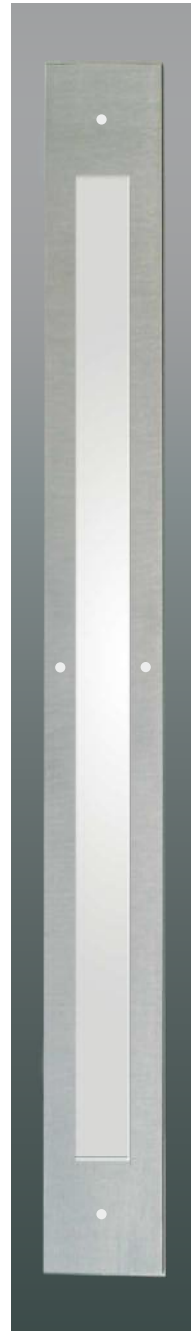

Einbautiefe 16mm

Bezeichnung <i>file</i>	Bestell-Nr. <i>order number</i>	Farbe <i>color</i>	Anzahl der LEDs <i>LED unit</i>	Spannung <i>voltage</i>	Leistung <i>consumption</i>	Abmaße (B x H x T) <i>dimensions</i>	Einbaumaß (B x H x T) <i>installation</i>	Anschluss <i>connection</i>
Lamiled Einbauleuchte	L-295500X	X	48 x SMD LED	12VDC	5,76W	730 x 80 x 2 mm	710 x 60 x 16 mm	Steckverbinder / Kupplung
Lamiled Einbauleuchte	L-295501X	X	48 x SMD LED	12VDC	5,76W	730 x 80 x 2 mm	710 x 60 x 16 mm	5m Zuleitung, 5m wire
Lamiled Einbauleuchte	L-2955017	X	30 x multicolor LED	24VDC	7,20W	730 x 80 x 2 mm	710 x 60 x 16 mm	5m Zuleitung, 5m wire

gem. -

Zubehör

Zuleitung Länge 50cm	L-0000002	Inkl. Steckverbinder / Kupplung
Zuleitung Länge 100cm	L-0000003	Inkl. Steckverbinder / Kupplung
Zuleitung Länge 150cm	L-0000004	Inkl. Steckverbinder / Kupplung
Zuleitung Länge 200cm	L-0000005	Inkl. Steckverbinder / Kupplung
Zuleitung Länge 500cm	L-0000006	Inkl. Steckverbinder / Kupplung

Bitte ergänzen Sie
die Bestellnummer:
Please complete the order-nr.:

- X = 1 = LED weiß white
- X = 2 = LED grün green
- X = 3 = LED blau blue
- X = 4 = LED rot red

- X = 5 = LED amber yellow
- X = 6 = LED warmweiß warm white
- X = 7 = RGB LED multicolor

Zubehör Verbindungsleitungen
zu Steckverbinder siehe Seite 169