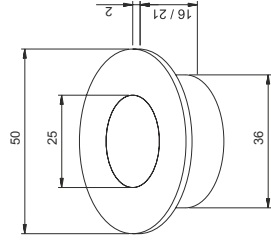

Lamiled D50mm Kanten gerade

Schutzart Leuchteneinheit: Steckverbinder/Kupplung IP54, 5m Zuleitung IP65
LED floor light, 50 mm, stainless steel, coloured led, IP 54 incl. Plug-in connector, IP65 incl. 5m wire

Bezeichnung title	Bestell-Nr. Steckverbinder Order number plug-in connector	Bestell-Nr. 5 m Zuleitung Order number 5m wire	Farbe color	Anzahl der LEDs LED unit	Anschluss voltage	Leistung consumption	Maß (B x H x T) dimensions	Einbaumaß installation
Oberfläche V2A Edelstahl + Plexiglas weiß, superflood, cover white, superflood								
Lamiled Einbauleuchte	L-307100X	L-307101X	X	1 x SMD LED	12VDC	0,24W	D 50 x 2 mm	D 36 x 17 mm
Lamiled Einbauleuchte	L-307102X	L-307103X	X	3 x SMD LED	12VDC	0,48W	D 50 x 2 mm	D 36 x 17 mm
Lamiled Einbauleuchte	L-307104X	L-307105X	X	1 x 1W LED	350mA*	1,4W	D 50 x 2 mm	D 36 x 21 mm
Lamiled Einbauleuchte	L-3071027	L-3071037	7	1 x multicolor LED	24VDC	1,0W	D 50 x 2 mm	D 36 x 17 mm
Oberfläche V2A Edelstahl + Plexiglas satiniert, flood, cover satinee, flood								
Lamiled Einbauleuchte	L-307202X	L-307203X	X	3 x SMD LED	12VDC	0,48W	D 50 x 2 mm	D 36 x 17 mm
Lamiled Einbauleuchte	L-307204X	L-307205X	X	1 x 1W LED	350mA*	1,4W	D 50 x 2 mm	D 36 x 21 mm
Lamiled Einbauleuchte	L-3072027	L-3072037	7	1 x multicolor LED	24VDC	1,0W	D 50 x 2 mm	D 36 x 17 mm
Oberfläche V2A Edelstahl + Plexiglas klar, spot, cover clear, spot								
Lamiled Einbauleuchte	L-307404X	L-307405X	X	1 x 1W LED	350mA*	1,4W	D 50 x 2 mm	D 36 x 21 mm
Lamiled Einbauleuchte	L-3072027	L-3072037	7	1 x multicolor LED	24VDC	1,0W	D 50 x 2 mm	D 36 x 17 mm
Oberfläche V2A Edelstahl + Plexiglas klar, spot, asymmetrisch um 15°, 10° Linse, cover clear, asymmetr 15°								
Lamiled Einbauleuchte	L-307504X	L-307505X	X	1 x 1W LED	350mA*	1,4W	D 50 x 2 mm	D 36 x 21 mm

*350mA= Reihenschaltung

Bitte ergänzen Sie
die Bestellnummer:
Please complete the order nr.: