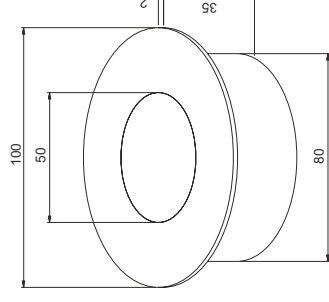

Bezeichnung <i>title</i>	Bestell-Nr. <i>order number</i>	Farbe <i>color</i>	Anzahl der LEDs <i>LED unit</i>	Spannung <i>voltage</i>	Leistung <i>consumption</i>	Abmaße (D) <i>dimensions</i>	Einbaumaß (D x T) <i>installation</i>	Ausstrahlwinkel <i>beam</i>
Oberfläche V2A Edelstahl Kanten gerade + Plexiglas weiß, superflood, cover white, superflood								
LED-Bodenleuchte	L-302101X	X	9 SMD LED	12VDC	1,20W	D 100 mm	D 80 x 35 mm	superflood
LED-Bodenleuchte	L-3021017	7	30 COB RGB LED	24VDC	1,80W	D 100 mm	D 80 x 35 mm	superflood
LED-Bodenleuchte	L-302102X	X	9 SMD LED	230VAC	1,20W	D 100 mm	D 80 x 35 mm	superflood
Oberfläche V2A Edelstahl Kanten angefast + Plexiglas weiß, superflood, cover white, superflood								
LED-Bodenleuchte	L-302103X	X	9 SMD LED	12VDC	1,20W	D 100 mm	D 80 x 35 mm	superflood
LED-Bodenleuchte	L-3021037	7	30 COB RGB LED	24VDC	1,80W	D 100 mm	D 80 x 35 mm	superflood
LED-Bodenleuchte	L-302104X	X	9 SMD LED	230VAC	1,20W	D 100 mm	D 80 x 35 mm	superflood

germ. -

germ. -

Bitte ergänzen Sie
die Bestellnummer:
Please complete the order nr.:

X = 1 = LED weiß *white*
X = 2 = LED grün *green*
X = 3 = LED blau *blue*
X = 4 = LED rot *red*

X = 5 = LED amber *yellow*
X = 6 = LED warmweiß *warm white*
X = 7 = RGB LED *multicolor*

Zubehör Verbindungsleitungen
zu Steckverbinder siehe Seite 179