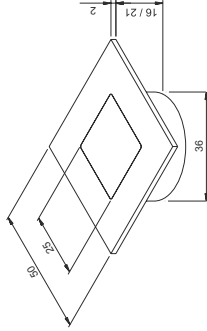

Bezeichnung title	Bestell-Nr. Steckverbinder Order number plug in connector	Bestell-Nr. 5 m Zuleitung Order number 5m wire	Farbe color	Anzahl der LEDs LED unit	Anschluss voltage	Leistung consumption	Maß (B x H x T) dimensions	Einbaumaß installation
Luxor Einbauleuchte	L-308100X	L-308101X	X	3 x SMD LED	12VDC	0,48W	50 x 50 x 2 mm	D 36 x 17 mm
Luxor Einbauleuchte	L-3081027	L-3081037	7	1 x multicolor LED	24VDC	1,0W	50 x 50 x 2 mm	D 36 x 17 mm

gem. -

Bitte ergänzen Sie
die Bestellnummer:

X = 1 = LED weiß white
X = 2 = LED grün green
X = 3 = LED blau blue
X = 4 = LED rot red

X = 5 = LED amber yellow
X = 6 = LED warmweiß warm white
X = 7 = RGB LED multicolor

Zubehör Verbindungszuleitungen
zu Steckverbinder siehe Seite 141