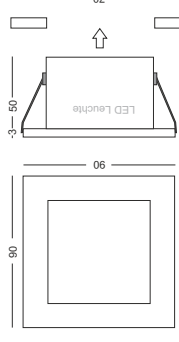

LED Leuchten *LED lights*

Anwendungsbeispiel

Anwendungsbeispiel

Decken-Wandeinbauleuchte 90x90mm

Direktanschluss Schutzart IP20
Oberfläche Aluminium silber

LED wall light, 90 x 90mm, IP20, alu silver, coloured led