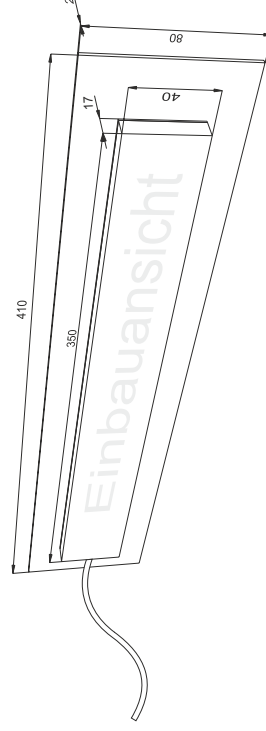

LED Leuchten LED lights

Anwendungsbeispiel

Swarowski Wandeinbauleuchte 410 x 80 mm
 Oberfläche V2A Edelstahl Einbautiefe 17mm
 5m Zuleitung, Schutzart IP43

Swarowski LED light, 410x80 mm,
 stainless steel, coloured led, IP43