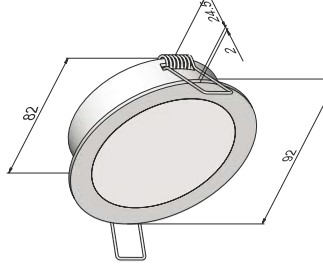

LED Einbauleuchte superflood

Durchmesser 92mm
Schutzart IP20,
Oberfläche Alu gebürstet

*built-in LED light flood, D92mm,
IP20, brush finished aluminum,
coloured led*

Bezeichnung <i>title</i>	Bestell-Nr. <i>order number</i>	Farbe <i>color</i>	Anzahl der LEDs <i>LED unit</i>	Anschluss <i>voltage</i>	Leistung <i>consumption</i>	Abmaße (B x H x T) <i>dimensions</i>	Einbaumaße (D x T) <i>installation</i>	Anschluss <i>connection</i>
LED Einbauleuchte	L-500700X	X	15 SMD LED	12VDC	1,20W	D92mm x 2mm	D 82 x 24,5 mm	Direktanschluss, <i>directly</i>