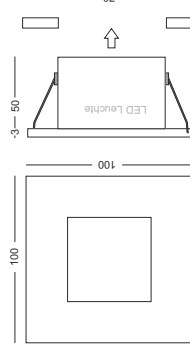

Bezeichnung info	Bestell-Nr. order number	Farbe color	Anzahl der LEDs LED unit	Spannung voltage	Ausstrahlwinkel beam	Leistung consumption	Abmaße (B x H x T) dimensions	Einbaumaß (B x H x T) connection
LED Wandleuchte	L-602904X	X	1x1W LED	350mA	Flood	1,4W	100 x 100 x 3mm	70 x 70 x 50 mm
LED Wandleuchte	L-602905X	X	9 x SMD LED	12VDC	Flood	1,08W	100 x 100 x 3mm	70 x 70 x 50 mm
LED Wandleuchte	L-6029057	7	1 x RGB LED	24VDC	Flood	1,08W	100 x 100 x 3mm	70 x 70 x 50 mm
LED Wandleuchte	L-602906X	1, 6	1x3W Fortaluma	350mA	Flood	4,2W	100 x 100 x 3mm	70 x 70 x 50 mm

gem. -

Bitte ergänzen Sie
die Bestellnummer:
Please complete the order nr.:

X = 1 = LED weiß white
X = 2 = LED grün green
X = 3 = LED blau blue
X = 4 = LED rot red

X = 5 = LED amber yellow
X = 6 = LED warmweiß warm white
X = 7 = RGB LED multicolor