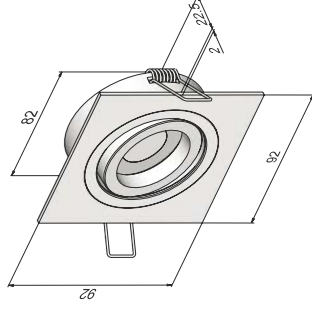

Bezeichnung title	Bestell-Nr. order number	Farbe color	Anzahl der LEDs LED unit	Anschluss voltage	Leistung consumption	Abmaße (B x H x T) dimensions	Einbaumaße (D x T) installation	Anschluss connection
LED Einbauleuchte	L-500800X	X	1x1W LED	350mA	Max.1.4W	92 x 92 x 2mm	D 82 x 24,5mm	Direktanschluss, <i>wirely</i>