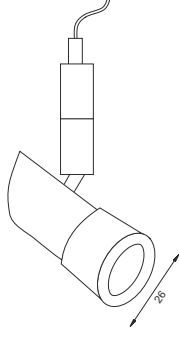

LED Leuchten *LED lights*

Anwendungsbeispiel

LED Leuchten LED lights

Anwendungsbeispiel

LED Leuchten LED lights

Anwendungsbeispiel

Anwendungsbeispiel

LED Wandstrahler
 Schutzart IP65, Alu Struktur silber
 Ausstrahlwinkel 30°
LED spot, IP65, coloured led, material alu silver

Bezeichnung <small>file</small>	Bestell-Nr. <small>order number</small>	Farbe <small>color</small>	Anzahl der LEDs <small>LED unit</small>	Spannung <small>voltage</small>	Leistung <small>consumption</small>	Maß (B x H x T) <small>dimensions</small>	Anschluss <small>connection</small>
LED Wandstrahler	L-401450X	X	1 x 1W LED	350mA	1,4W	D26 x 90mm	Mit 5m Zuleitung, wire