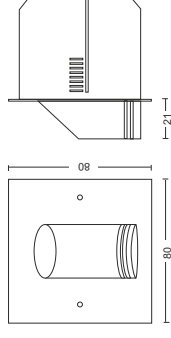

Bezeichnung <i>title</i>	Bestell-Nr. <i>order number</i>	Farbe <i>color</i>	Anzahl der LEDs <i>LED count</i>	Spannung <i>voltage</i>	Leistung <i>consumption</i>	Abmaße (B x H x T) <i>dimensions</i>
LED Strahler	L-401000X	X	1 x 1W LED	230VAC/DC	1,4W	80 x 80 x 21mm 1flammitig single Inkl. Hohlräume incl. cavity holder box D68 T45mm
LED Strahler	L-401010X	X	1 x 1W LED	230VAC/DC	1,4W	80 x 80 x 21mm 1flammitig single Inkl. Schalterdose incl. Switch holder box D60 T40mm

Bitte ergänzen Sie
die Bestellnummer:
Please complete the order nr.:

X = 1 = LED weiß *white*
X = 2 = LED grün *green*
X = 3 = LED blau *blue*

X = 4 = LED rot *red*
X = 5 = LED amber *yellow*
X = 6 = LED warmweiß *warm white*