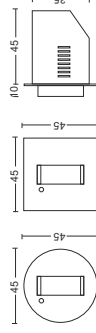

Bezeichnung <i>file</i>	Bestell-Nr. <i>ordernumber</i>	Farbe <i>color</i>	Anzahl der LEDs <i>LED unit</i>	Spannung <i>voltage</i>	Leistung <i>consumption</i>	Abmaße (D x T) <i>dimensions</i>	Inkl. Hohlraumbose <i>incl. cavity holder box</i>
LED Wandleuchte	L-400100X	X	1 x 5mm LED	12VDC	0,24W	D45 x 15mm	inkl. Hohlraumbose incl. cavity holder box D35 T45mm

Wandleuchte 12VDC
Direktanschluss
Schutzart IP20
Material Alu Struktur silber
LED wall light 12VDC, IP20, alu silver

Bezeichnung <i>file</i>	Bestell-Nr. <i>ordernumber</i>	Farbe <i>color</i>	Anzahl der LEDs <i>LED unit</i>	Spannung <i>voltage</i>	Leistung <i>consumption</i>	Abmaße (B x H x T) <i>dimensions</i>	Inkl. Hohlraumbose <i>incl. cavity holder box</i>
LED Wandleuchte	L-402000X	X	1 x 5mm LED	12VDC	0,24W	D45 x 15mm (D x T)	inkl. Hohlraumbose incl. cavity holder box D35 T45mm
LED Wandleuchte	L-402100X	X	2 x 5mm LED	12VDC	0,48W	D45 x 15mm (D x T)	inkl. Hohlraumbose incl. cavity holder box D35 T45mm
LED Wandleuchte	L-402300X	X	1 x 5mm LED	12VDC	0,24W	45 x 45 x 15mm	inkl. Hohlraumbose incl. cavity holder box D35 T45mm
LED Wandleuchte	L-402400X	X	2 x 5mm LED	12VDC	0,48W	45 x 45 x 15mm	inkl. Hohlraumbose incl. cavity holder box D35 T45mm

Bitte ergänzen Sie
die Bestellnummer:
Please complete the order-nr.:

X = 1 = LED weiß *white*
X = 2 = LED grün *green*
X = 3 = LED blau *blue*

X = 4 = LED rot *red*
X = 5 = LED amber *yellow*
X = 6 = LED warmweiß *warm white*