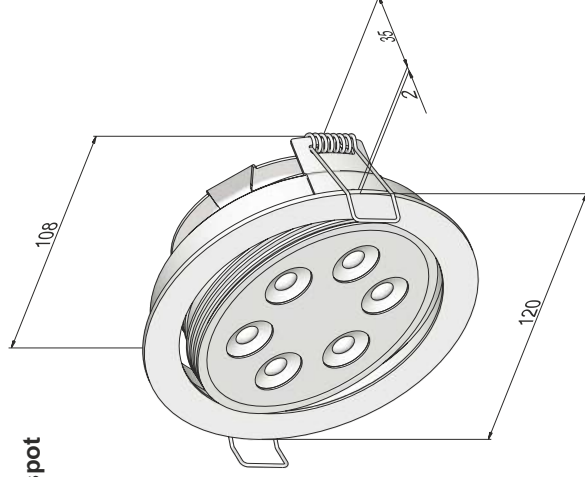

LED Leuchten *LED lights*

Anwendungsbeispiel
L-5001101

Anwendungsbeispiel
L-5001106

LED Einbauleuchte spot

Durchmesser, 120mm
Schutzart IP20
Oberfläche alu silber

LED downlight spot
D120mm, IP20
alu silver
coloured led