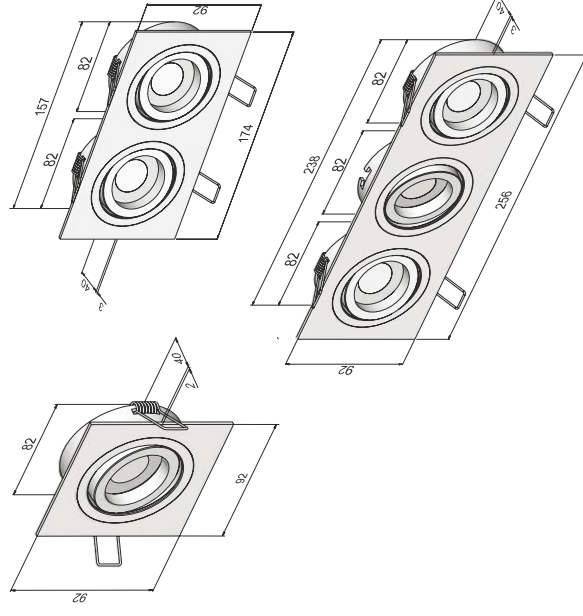

- X = 5 = LED *amber yellow*
- X = 6 = LED *warmweiß warm white*
- X = 7 = RGB LED *multicolor*

LED Leuchten *LED lights*

Anwendungsbeispiel
L-5001006

Anwendungsbeispiel
L-5001001

LED Einbauleuchte 92 x 92mm, 174 x 92mm, 256 x 92mm Schutzart IP20, Oberfläche Alu gebürstet