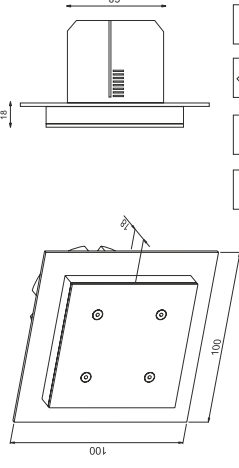

LED Leuchten LED lights

Anwendungsbeispiel

Anwendungsbeispiel

LED Wandinbauleuchte
 100 x 100mm, Schutzart IP54
 inkl. Hohlraumdose
 Oberfläche V2A Edelstahl

*LED wall light, 100 x 100mm
 inkl. Wall fixing box, IP54
 stainless steel, coloured led*