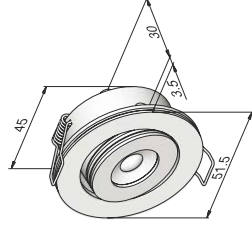

LED Einbauleuchte superflood

Durchmesser 51,5mm
Schutzart IP20,
Oberfläche Alu gebürstet
Plexiglas opal weiß

*built-in LED light, d 51.5mm,
IP20 brush finished aluminum,
coloured led*

Bezeichnung <i>file</i>	Bestell-Nr. <i>order number</i>	Farbe <i>color</i>	Anzahl der LEDs <i>LED unit</i>	Anschluss <i>voltage</i>	Leistung <i>consumption</i>	Abmaße (B x H x T) <i>dimensions</i>	Einbaumaße (D x T) <i>installation</i>	Anschluss <i>connection</i>
LED Einbauleuchte	L-500300X	X	3 x SMD LED	12VDC	0,48W	D 51,5mm x 3,5mm	D 45 x 30 mm	Direktanschluss, <i>directly</i>