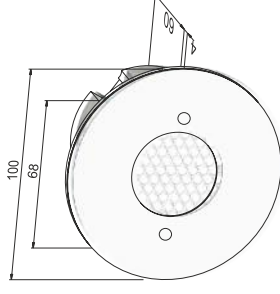

Bezeichnung file	Bestell-Nr. Order number	Farbe color	Anzahl der LEDs LED unit	Anschluss voltage	Leistung consumption	Maß (B x H x T) dimensions	Einbaumaß installation
Swarovski Einbauleuchte	L-500190X	X	9 x SMD LED	12VDC	1,20W	D 100 x 4 mm	D 68 x 60 mm
Swarovski Einbauleuchte	L-5001917	7	30 COB RGB LED	24VDC	1,50W	D 100 x 4 mm	D 68 x 60 mm

gem. -