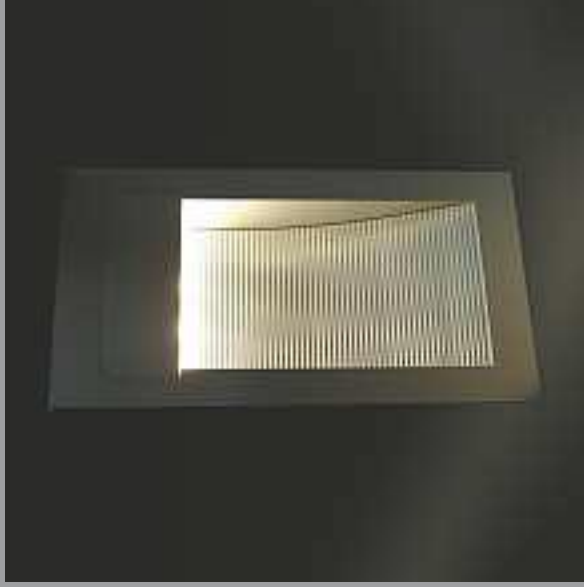

LED Leuchten *LED lights*

Anwendungsbeispiel