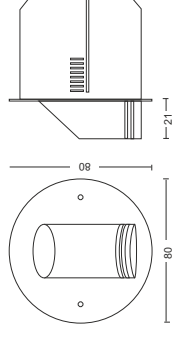

Bezeichnung <i>title</i>	Bestell-Nr. <i>order number</i>	Farbe <i>color</i>	Anzahl der LEDs <i>LED count</i>	Spannung <i>voltage</i>	Leistung <i>consumption</i>	Abmaße (D x T) <i>dimensions</i>
LED Strahler	L-401020X	X	1 x 1W LED	230VAC/DC	1,4W	D80 x 21mm 1flammitig single Inkl. Hohlräume incl. cavity holder box D68 T45mm
LED Strahler	L-401030X	X	1 x 1W LED	230VAC/DC	1,4W	D80 x 21mm 1flammitig single Inkl. Schalterdose incl. Switch holder box D60 T40mm