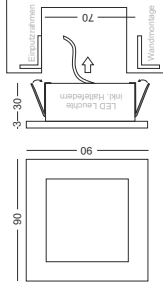

Bezeichnung	Bestell-Nr. order number	Farbe color	Anzahl der LEDs LED amt.	Spannung Voltage	Ausstrahlwinkel beam	Leistung consumption	Abmaße (B x H x T) dimensions	Einbaumaß (B x H x T) dimensions
LED Wandleuchte	L-603000X	X	1x1W LED	350mA	Flood	1,41W	90 x 90 x 3mm	70 x 70 x 30 mm
LED Wandleuchte	L-603001X	X	3 x SMD LED	12VDC	Flood	0,24W	90 x 90 x 3mm	70 x 70 x 30 mm
LED Wandleuchte	L-6030027	7	1 x RGB LED	24VDC	Flood	1,08W	90 x 90 x 3mm	70 x 70 x 30 mm
Zubehör Einputzrahmen frame fitting	L-7000000			135 x 135 x 21 mm			1mm Lochblech	

gem. -

Bitte ergänzen Sie
die Bestellnummer:
Please complete the order nr.:

X = 1 = LED weiß white
X = 2 = LED grün green
X = 3 = LED blau blue
X = 4 = LED rot red

X = 5 = LED amber yellow
X = 6 = LED warmweiß warm white
X = 7 = RGB LED multicolor