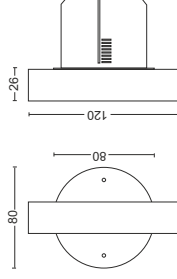

Bezeichnung <i>ref.</i>	Bestell-Nr. <i>order number</i>	Farbe <i>color</i>	Anzahl der LEDs <i>LED unit</i>	Spannung <i>voltage</i>	Leistung <i>consumption</i>	Abmaße (B x H x T) <i>dimensions</i>
LED Strahler	L-400400X	X	1 x 1W LED	230VAC/DC	1,4W	80 x 120 x 26mm 1flammitig <i>single</i> inkl. Hohlraumdose incl. cavity holder box D68 T45mm
LED Strahler	L-400410X	X	2 x 1W LED	230VAC/DC	2,8W	80 x 120 x 26mm 2flammitig <i>double</i> inkl. Hohlraumdose incl. cavity holder box D68 T45mm
LED Strahler	L-400420X	X	1 x 1W LED	230VAC/DC	1,4W	80 x 120 x 26mm 1flammitig <i>single</i> inkl. Schalterdose incl. switch holder box D60 T45mm
LED Strahler	L-400430X	X	2 x 1W LED	230VAC/DC	2,8W	80 x 120 x 26mm 2flammitig <i>double</i> inkl. Schalterdose incl. switch holder box D60 T45mm

Bitte ergänzen Sie
die Bestellnummer:
Please complete the order nr.:

X = 1 = LED weiß *white*
X = 2 = LED grün *green*
X = 3 = LED blau *blue*

X = 4 = LED rot *red*
X = 5 = LED amber *yellow*
X = 6 = LED warmweiß *warm white*