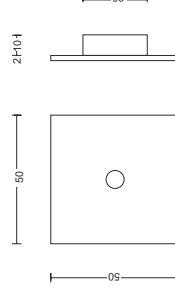

Bezeichnung title	Bestell-Nr. order number	Farbe color	Anzahl der LEDs LED unit	Spannung voltage	Leistung consumption	Abmaße (B x H x T) dimensions	Einbaumaße (D x T) installation	Anschluss connection
Lamlied Einbauleuchte	L-291110X	X	1 x SMD LED	12VDC	0,24W	50 x 50 x 2 mm	D 25 x 10 mm	Steckverbinder IP54, connector
Lamlied Einbauleuchte	L-291111X	X	1 x SMD LED	12VDC	0,24W	50 x 50 x 2 mm	D 25 x 10 mm	5m Zuleitung IP65, 5m wire

Bitte ergänzen Sie
die Bestellnummer:

Please complete the order-nr.:

X = 1 = LED weiß white
X = 2 = LED grün green
X = 3 = LED blau blue
X = 4 = LED rot red

X = 5 = LED amber yellow
X = 6 = LED warmweiß warm white
X = 7 = RGB LED multicolor

Zubehör Verbindungszuleitungen
zu Steckverbinder siehe Seite 141