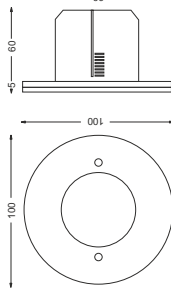

Bezeichnung file	Bestell-Nr. IP20 order number	Bestell-Nr. IP65 order number	Farbe color	Anzahl der LEDs LED unit	Spannung voltage	Leistung consumption	Abmaße (B x H x T) dimensions
LED Wandleuchte	L-700700X	L-700710X	X	9 x SMD LED	12VDC	1,2 W	100 x 100 x 5 mm inkl. Hohlraumdose incl. cavity holder box D68 T60mm
LED Wandleuchte	L-700701X	L-700711X	X	9 x SMD LED	230VAC	1,2 W	100 x 100 x 5 mm inkl. Hohlraumdose incl. cavity holder box D68 T60mm
LED Wandleuchte	L-700702X	L-700712X	X	1 x 1W LED	230VAC/DC	1,4W	100 x 100 x 5 mm inkl. Hohlraumdose incl. cavity holder box D68 T60mm
LED Wandleuchte	L-7007007	L-7007107	7	30 x RGB LED	24VDC	1,8W	100 x 100 x 5 mm inkl. Hohlraumdose incl. cavity holder box D68 T60mm

gem. -

Bitte ergänzen Sie
die Bestellnummer:
Please complete the order nr.:

X = 1 = LED weiß white
X = 2 = LED grün green
X = 3 = LED blau blue
X = 4 = LED rot red

X = 5 = LED amber yellow
X = 6 = LED warmweiß warm white
X = 7 = RGB LED multicolor