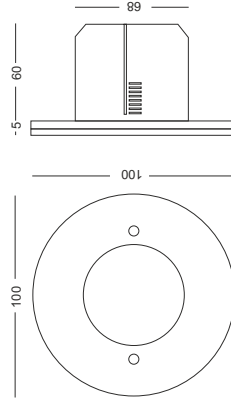

Bezeichnung title	Bestell-Nr. order number	Farbe color	Anzahl der LEDs LED unit	Spannung voltage	Leistung consumption	Abmaße (B x H x T) dimensions	Einbaumaße (D x T) installation	Anschluss connection
LED Wandeuchte	L-701000X	X	9 x SMD LED	12VDC	1,2 W	100 x 100 x 5 mm	D 68 x 60 mm	Direktanschluss, directly
LED Wandeuchte	L-701001X	X	9 x SMD LED	230VAC	1,2 W	100 x 100 x 5 mm	D 68 x 60 mm	Direktanschluss, directly
LED Wandeuchte	L-701002X	X	1 x 1W LED	230VAC/DC	1,4 W	100 x 100 x 5 mm	D 68 x 60 mm	Direktanschluss, directly
LED Wandeuchte	L-7010007	7	30 x RGB LED	24VDC	1,5 W	100 x 100 x 5 mm	D 68 x 60 mm	Direktanschluss, directly

Bitte ergänzen Sie
die Bestellnummer:
Please complete the order nr.:

X = 1 = LED weiß white
X = 2 = LED grün green
X = 3 = LED blau blue
X = 4 = LED rot red
X = 5 = LED amber yellow
X = 6 = LED warmweiß warm white
X = 7 = RGB LED multicolor