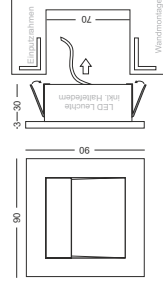

Bezeichnung <i>file</i>	Bestell-Nr. <i>order number</i>	Farbe <i>color</i>	Anzahl der LEDs <i>LED unit</i>	Spannung <i>voltage</i>	Ausstrahlwinkel <i>beam</i>	Leistung <i>consumption</i>	Abmaße (B x H x T) <i>dimensions</i>	Einbaumaß (B x H x T) <i>connection</i>
LED Wandleuchte	L-602600X	X	1x1W LED	350mA	Flood	1,4W	90 x 90 x 3mm	70 x 70 x 30 mm
LED Wandleuchte	L-602601X	X	3 x SMD LED	12VDC	Flood	0,24W	90 x 90 x 3mm	70 x 70 x 30 mm
LED Wandleuchte	L-6026027	7	1 x RGB LED	24VDC	Flood	1,0W	90 x 90 x 3mm	70 x 70 x 30 mm
Zubehör: Einputzrahmen <i>frame fitting</i>	L-7000000			135 x 135 x 21 mm				1mm Lochblech

germ. -

Bitte ergänzen Sie
die Bestellnummer:
Please complete the order nr.:

X = 1 = LED weiß *white*
X = 2 = LED grün *green*
X = 3 = LED blau *blue*
X = 4 = LED rot *red*

X = 5 = LED amber *yellow*
X = 6 = LED warmweiß *warm white*
X = 7 = RGB LED *multicolor*