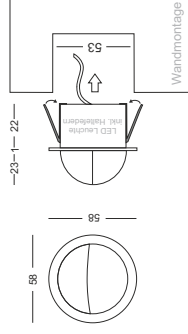

Bezeichnung <small>file</small>	Bestell-Nr. <small>order number</small>	Farbe <small>color</small>	Anzahl der LEDs <small>LED unit</small>	Spannung <small>voltage</small>	Leistung <small>consumption</small>	Maß (B x H x T) <small>dimensions</small>	Anschluss <small>connection</small>
LED Wandstrahler	L-401450X	X	1 x 1W LED	350mA	1,4W	D26 x 90mm	Mit 5m Zuleitung, wire

LED Leuchten LED lights

Anwendungsbeispiel

Anwendungsbeispiel

Wandeinbauleuchte 58mm

Direktanschluss
Schutzart IP20
Oberfläche Aluminium silber

LED wall light, 58mm, IP20,
alu silver, coloured led

Bezeichnung <small>title</small>	Bestell-Nr. <small>order number</small>	Farbe <small>color</small>	Anzahl der LEDs <small>LED unit</small>	Spannung <small>voltage</small>	Ausstrahlwinkel <small>beam</small>	Leistung <small>consumption</small>	Abmaße (D x T) <small>dimensions</small>	Einbaumaß (D x T) <small>connection</small>
LED Wandleuchte	L-602300X	X	1x1W LED	350mA	Flood	1,4W	D58 x 24mm	D58 x 22mm
LED Wandleuchte	L-602301X	X	3xSMD LED	12VDC	Flood	0,48W	D58 x 24mm	D58 x 22mm
LED Wandleuchte	L-6023027	7	1 x RGB LED	24VDC	Flood	1,0W	D58 x 24mm	D58 x 22mm