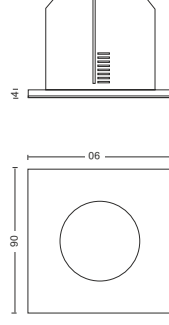

Bezeichnung <i>title</i>	Bestell-Nr. <i>order number</i>	Farbe <i>color</i>	Anzahl der LEDs <i>LED unit</i>	Spannung <i>voltage</i>	Leistung <i>consumption</i>	Abmaße (B x H x T) <i>dimensions</i>	Inkl. Hohlraumdose <i>incl. cavity holder box</i>
LED Wandleuchte	L-601400X	X	9 x SMD LED	12VDC	1,4W	90 x 90 x 4mm	inkl. Hohlraumdose D68 T60mm
LED Wandleuchte	L-601401X	X	9 x SMD LED	230VAC	1,4W	90 x 90 x 4mm	inkl. Hohlraumdose D68 T60mm
LED Wandleuchte	L-601402X	X	1 x 1W LED	230VAC/DC	1,4W	90 x 90 x 4mm	inkl. Hohlraumdose D68 T60mm
LED Wandleuchte	L-6014037	7	30 x RGB LED	24VDC	1,8W	90 x 90 x 4mm	inkl. Hohlraumdose D68 T60mm

gem. -

Bitte ergänzen Sie
die Bestellnummer:
Please complete the order nr.:

X = 1 = LED weiß *white*
X = 2 = LED grün *green*
X = 3 = LED blau *blue*
X = 4 = LED rot *red*

X = 5 = LED amber *yellow*
X = 6 = LED warmweiß *warm white*
X = 7 = RGB LED *multicolor*