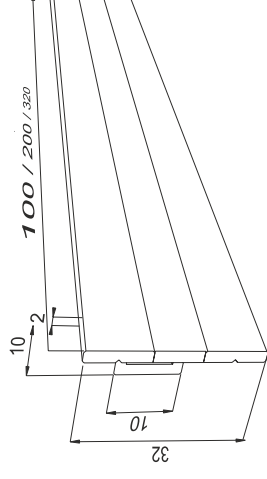

LED Leuchten LED lights

Anwendungsbeispiel

Anwendungsbeispiel

LED Orientierungsleuchte

100 x 32mm, 200 x 32mm, 320 x 32mm,
Einbautiefe 10mm, Oberfläche Alu silber eloxiert
Schutzart mit 5m Zuleitung IP65

LED light, 100x32mm, 200x32mm, 320x32mm,
alu silver, coloured led, IP65 incl. 5m wire