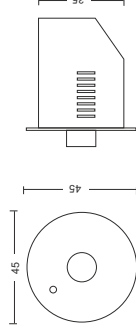

Bezeichnung <i>file</i>	Bestell-Nr. <i>ordernumber</i>	Farbe <i>color</i>	Anzahl der LEDs <i>LED unit</i>	Spannung <i>voltage</i>	Leistung <i>consumption</i>	Abmaße (D x T) <i>dimensions</i>	Inkl. Hohlraumbose <i>incl. cavity holder box</i>
LED Wandleuchte	L-400100X	X	1 x 5mm LED	12VDC	0,24W	D45 x 15mm	inkl. Hohlraumbose incl. cavity holder box D35 T45mm

Wandleuchte 12VDC
Direktanschluss
Schutzart IP20
Material Alu Struktur silber
LED wall light 12VDC, IP20, alu silver

Bezeichnung <i>file</i>	Bestell-Nr. <i>ordernumber</i>	Farbe <i>color</i>	Anzahl der LEDs <i>LED unit</i>	Spannung <i>voltage</i>	Leistung <i>consumption</i>	Abmaße (B x H x T) <i>dimensions</i>	Inkl. Hohlraumbose <i>incl. cavity holder box</i>
LED Wandleuchte	L-402000X	X	1 x 5mm LED	12VDC	0,24W	D45 x 15mm (D x T)	inkl. Hohlraumbose incl. cavity holder box D35 T45mm
LED Wandleuchte	L-402100X	X	2 x 5mm LED	12VDC	0,48W	D45 x 15mm (D x T)	inkl. Hohlraumbose incl. cavity holder box D35 T45mm
LED Wandleuchte	L-402300X	X	1 x 5mm LED	12VDC	0,24W	45 x 45 x 15mm	inkl. Hohlraumbose incl. cavity holder box D35 T45mm
LED Wandleuchte	L-402400X	X	2 x 5mm LED	12VDC	0,48W	45 x 45 x 15mm	inkl. Hohlraumbose incl. cavity holder box D35 T45mm

Bitte ergänzen Sie
die Bestellnummer:
Please complete the order-nr.:

X = 1 = LED weiß *white*
X = 2 = LED grün *green*
X = 3 = LED blau *blue*

X = 4 = LED rot *red*
X = 5 = LED amber *yellow*
X = 6 = LED warmweiß *warm white*