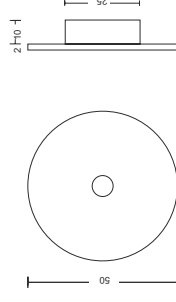

Bezeichnung title	Bestell-Nr. order number	Farbe color	Anzahl der LEDs LED unit	Spannung voltage	Leistung consumption	Abmaße (D x T) dimensions	Einbaumaße (D x T) installation	Anschluss connection
Lamlied Einbauleuchte	L-290110X	X	1 x SMD LED	12VDC	0,24W	D 50 x 2mm	D 25 x 10 mm	Steckverbinder IP54, connector
Lamlied Einbauleuchte	L-290111X	X	1 x SMD LED	12VDC	0,24W	D 50 x 2 mm	D 25 x 10 mm	5m Zuleitung IP65, 5m wire