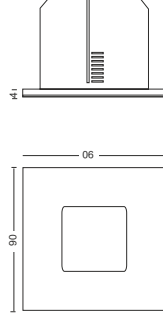

Bezeichnung <i>title</i>	Bestell-Nr. <i>order number</i>	Farbe <i>color</i>	Anzahl der LEDs <i>LED unit</i>	Spannung <i>voltage</i>	Leistung <i>consumption</i>	Abmaße (B x H x T) <i>dimensions</i>	Inkl. Hohlraumdose <i>incl. cavity holder box</i>
LED Wandleuchte	L-601500X	X	9 x SMD LED	12VDC	1,4W	90 x 90 x 4mm	inkl. Hohlraumdose D68 T60mm
LED Wandleuchte	L-601501X	X	9 x SMD LED	230VAC	1,4W	90 x 90 x 4mm	inkl. Hohlraumdose D68 T60mm
LED Wandleuchte	L-601502X	X	1 x 1W LED	230VAC/DC	1,4W	90 x 90 x 4mm	inkl. Hohlraumdose D68 T60mm
LED Wandleuchte	L-6015037	7	30 x RGB LED	24VDC	1,8W	90 x 90 x 4mm	inkl. Hohlraumdose D68 T60mm

gem. -