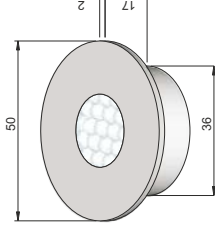

Bezeichnung title	Bestell-Nr. Steckverbinder Order number plug in connector	Bestell-Nr. 5 m Zuleitung Order number 5m wire	Farbe color	Anzahl der LEDs LED unit	Anschluss voltage	Leistung consumption	Maß (B x H x T) dimensions	Einbaumaß installation
Swarovski Einbauleuchte	L-500170X	L-500171X	X	3 x SMD LED	12VDC	0,48W	D 50 x 2 mm	D 36 x 17 mm
Swarovski Einbauleuchte	L-500172Z	L-500173Z	7	1 x multicolor LED	24VDC	1,0W	D 50 x 2 mm	D 36 x 17 mm

gem. -