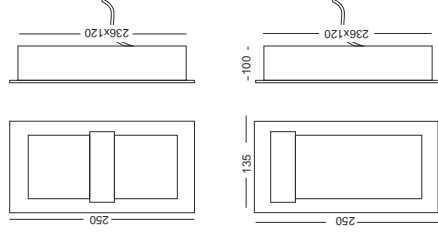

Bezeichnung <small>file</small>	Bestell-Nr. <small>order number</small>	Farbe <small>color</small>	Anzahl der LEDs <small>LED unit</small>	Spannung <small>voltage</small>	Leistung <small>consumption</small>	Maß (B x H x T) <small>dimensions</small>	Anschluss <small>connection</small>
LED Wandstrahler	L-401450X	X	1 x 1W LED	350mA	1,4W	D26 x 90mm	Mit 5m Zuleitung, wire

Wandstrahler 230VAC/DC
Direktanschluss Schutzart IP20
Material Alu Struktur silber
LED wall light 230VAC/DC, IP20, alu silver

Bezeichnung <i>title</i>	Bestell-Nr. <i>order number</i>	Farbe <i>color</i>	Anzahl der LEDs <i>LED count</i>	Spannung <i>voltage</i>	Leistung <i>consumption</i>	Abmaße (D x T) <i>dimensions</i>
LED Strahler	L-401020X	X	1 x 1W LED	230VAC/DC	1,4W	D80 x 21mm 1flammitig single Inkl. Hohlräume incl. cavity holder box D68 T45mm
LED Strahler	L-401030X	X	1 x 1W LED	230VAC/DC	1,4W	D80 x 21mm 1flammitig single Inkl. Schalterdose incl. Switch holder box D60 T40mm

Wandstrahler 230VAC/DC
Direktanschluss Schutzart IP20
Material Alu Struktur silber
LED wall light 230VAC/DC, IP20, alu silver

Bezeichnung <i>title</i>	Bestell-Nr. <i>order number</i>	Farbe <i>color</i>	Anzahl der LEDs <i>LED count</i>	Spannung <i>voltage</i>	Leistung <i>consumption</i>	Abmaße (B x H x T) <i>dimensions</i>
LED Strahler	L-401000X	X	1 x 1W LED	230VAC/DC	1,4W	80 x 80 x 21mm 1flammitig single Inkl. Hohlräume incl. cavity holder box D68 T45mm
LED Strahler	L-401010X	X	1 x 1W LED	230VAC/DC	1,4W	80 x 80 x 21mm 1flammitig single Inkl. Schalterdose incl. Switch holder box D60 T40mm

LED Leuchten *LED lights*

Anwendungsbeispiel

Anwendungsbeispiel

Wandeinbauleuchte Wallwasher

Direktanschluss Schutzart IP20

Oberfläche Aluminium silber

LED wall light, 250x134mm, IP20
alu silver, coloured led