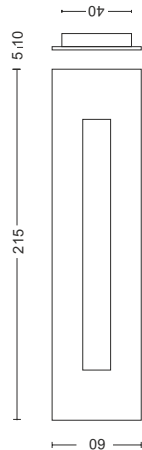

Luxor Wandeinbauleuchte 12VDC

215 x 60mm, Oberfläche Messing poliert

LED wall light, 12VDC, 215 x 60mm, polished brass

Bezeichnung title	Bestell-Nr. order number	Farbe color	Anzahl der LEDs LED unit	Spannung voltage	Leistung consumption	Abmaße (B x H x T) dimensions	Einbaumaße (B x H x T) installation	Anschluss connection
Lamiled Einbauleuchte	L-295310X	X	10 x SMD LED	12VDC	1,2 W	215 x 60 x 5 mm	190 x 40 x 10 mm	Steckverbinder IP54, connector
Lamiled Einbauleuchte	L-295311X	X	10 x SMD LED	12VDC	1,2 W	215 x 60 x 5 mm	190 x 40 x 10 mm	5m Zuleitung IP65, 5m wire

Zubehör

Zuleitung Länge 50cm	L-0000002	Inkl. Steckverbinder / Kupplung
Zuleitung Länge 100cm	L-0000003	Inkl. Steckverbinder / Kupplung
Zuleitung Länge 150cm	L-0000004	Inkl. Steckverbinder / Kupplung
Zuleitung Länge 200cm	L-0000005	Inkl. Steckverbinder / Kupplung
Zuleitung Länge 500cm	L-0000006	Inkl. Steckverbinder / Kupplung

Bitte ergänzen Sie die Bestellnummer:
Please complete the order-nr.:

X = 1 = LED weiß *white*
X = 2 = LED grün *green*
X = 3 = LED blau *blue*
X = 4 = LED rot *red*

X = 5 = LED amber *yellow*
X = 6 = LED warmweiß *warm white*
X = 7 = RGB LED *multicolor*

Zubehör Verbindungsleitungen
zu Steckverbinder siehe Seite 141