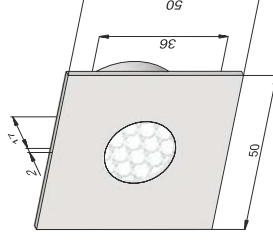

Bezeichnung title	Bestell-Nr. Steckverbinder Order number plug in connector	Bestell-Nr. 5 m Zuleitung Order number 5m wire	Farbe color	Anzahl der LEDs LED unit	Anschluss voltage	Leistung consumption	Maß (B x H x T) dimensions	Einbaumaß installation
Swarovski Einbauleuchte	L-500180X	L-500181X	X	3 x SMD LED	12VDC	0,48W	50 x 50 x 2 mm	D 36 x 17 mm
Swarovski Einbauleuchte	L-500182Z	L-500183Z	7	1 x multicolor LED	24VDC	1,0W	50 x 50 x 2 mm	D 36 x 17 mm

gem. -

Bitte ergänzen Sie
die Bestellnummer:
Please complete the order-nr.:

X = 1 = LED weiß *white*
X = 2 = LED grün *green*
X = 3 = LED blau *blue*
X = 4 = LED rot *red*

X = 5 = LED amber *yellow*
X = 6 = LED warmweiß *warm white*
X = 7 = RGB LED *multicolor*

Zubehör Verbindungsleitungen
zu Steckverbinder siehe Seite 141