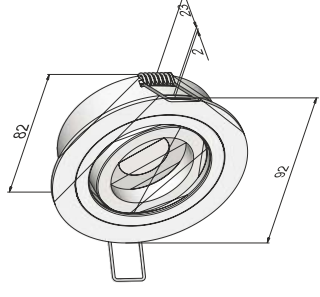

LED Einbauleuchte spot

Durchmesser 92mm
Schutzart IP20,
Oberfläche Alu gebürstet

*built-in LED light spot, D92mm,
IP20, brush finished aluminum,
coloured led*

Bezeichnung <i>title</i>	Bestell-Nr. <i>order number</i>	Farbe <i>color</i>	Anzahl der LEDs <i>LED unit</i>	Anschluss <i>voltage</i>	Leistung <i>consumption</i>	Abmaße (B x H x T) <i>dimensions</i>	Einbaumaße (D x T) <i>installation</i>	Anschluss <i>connection</i>
LED Einbauleuchte	L-500600X	X	1x1W LED	350mA	Max.1.4W	D92mm x 2mm	D 82 x 23 mm	Direktanschluss, <i>directly</i>