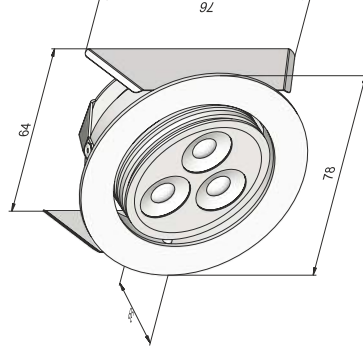

Bezeichnung file	Bestell-Nr. order number	Farbe color	Anzahl der LEDs LED unit	Anschluss 1-stage	Leistung consumption	Abmaße (B x H x T) dimensions	Einbaumaße (D x T) installation	Anschluss connector
LED Einbauleuchte	L-500100X	X	3x1W LED	350mA	Max. 4,2W	D 78 x 2mm	D 64 x 38 mm	Direktanschluss, directly

Bitte ergänzen Sie
die Bestellnummer:
Please complete the order nr.:

X = 1 = LED weiß white
X = 2 = LED grün green
X = 3 = LED blau blue
X = 4 = LED rot red

X = 5 = LED amber yellow
X = 6 = LED warmweiß warm white
X = 7 = RGB LED multicolor