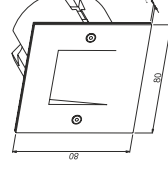

Bezeichnung <i>file</i>	Bestell-Nr. <i>order number</i>	Farbe <i>color</i>	Anzahl der LEDs <i>LED unit</i>	Spannung <i>voltage</i>	Ausstrahlwinkel <i>beam</i>	Leistung <i>consumption</i>	Abmaße (B x H x T) <i>dimensions</i>	Einbaumaß (D x T) <i>connection</i>
LED Wandleuchte	L-602603X	X	1x1W LED	350mA	Flood	1,4W	80 x 80 x 3mm	68 x 60mm
LED Wandleuchte	L-602604X	X	3 x SMD LED	12VDC	Flood	0,24W	80 x 80 x 3mm	68 x 60mm
LED Wandleuchte	L-6026047	7	1 x RGB LED	24VDC	Flood	1,0W	80 x 80 x 3mm	68 x 60mm

germ. -