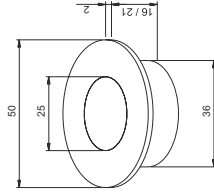

Bezeichnung title	Bestell-Nr. Steckverbinder Order number plug in connector	Bestell-Nr. 5 m Zuleitung Order number 5m wire	Farbe color	Anzahl der LEDs LED unit	Anschluss voltage	Leistung consumption	Maß (B x H x T) dimensions	Einbaumaß installation
Luxor Einbauleuchte	L-309100X	L-309101X	X	3 x SMD LED	12VDC	0,48W	D 50 x 2 mm	D 36 x 17 mm
Luxor Einbauleuchte	L-3091027	L-3091037	7	1 x multicolor LED	24VDC	1,0W	D 50 x 2 mm	D 36 x 17 mm

gem. -

Luxor Wand/ Bodeneinbauleuchte

50x50 mm, Einbautiefe 17mm
Oberfläche Messing poliert
Schutzart mit Steckverbinder IP54
Schutzart mit 5m Zuleitung IP65

*Luxor LED light, 50x50 mm, polished brass, coloured led
IP 54 incl. Plug-in connector, IP65 incl. 5m wire*