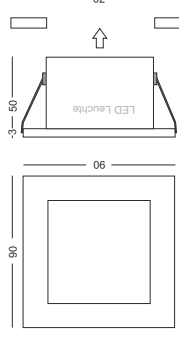

Bezeichnung info	Bestell-Nr. order number	Farbe color	Anzahl der LEDs LED unit	Spannung voltage	Ausstrahlwinkel beam	Leistung consumption	Abmaße (B x H x T) dimensions	Einbaumaß (B x H x T) connection
LED Wandleuchte	L-602900X	X	1x1W LED	350mA	Flood	1,4W	90 x 90 x 3mm	70 x 70 x 50 mm
LED Wandleuchte	L-602901X	X	9 x SMD LED	12VDC	Flood	1,08W	90 x 90 x 3mm	70 x 70 x 50 mm
LED Wandleuchte	L-6029027	7	1 x RGB LED	24VDC	Flood	1,08W	90 x 90 x 3mm	70 x 70 x 50 mm
LED Wandleuchte	L-602903X	1, 6	1x3W Fortaluma	350mA	Flood	4,2W	90 x 90 x 3mm	70 x 70 x 50 mm

gem. -