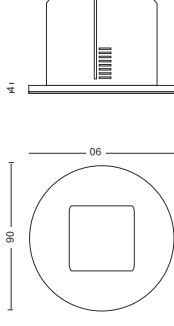

LED Leuchten LED lights

125

Orientierungs-Wandleuchte Alunox

Direktanschluss Schutzart IP20
Material Alu gebürstet + Plexiglas weiß

LED wall light, IP20, alu matt + acryl white
incl. Cavity box

Bezeichnung <small>file</small>	Bestell-Nr. <small>order number</small>	Farbe <small>color</small>	Anzahl der LEDs <small>LED unit</small>	Spannung <small>voltage</small>	Leistung <small>consumption</small>	Abmaße (D x T) <small>dimensions</small>
LED Wandleuchte	L-601900X	X	9 x SMD LED	12VDC	1,4W	D90 x 41mm Inkl. Hohlräumeose incl. cavity holder box, D68 T60mm
LED Wandleuchte	L-601901X	X	9 x SMD LED	230VAC	1,4W	D90 x 41mm Inkl. Hohlräumeose incl. cavity holder box, D68 T60mm
LED Wandleuchte	L-601902X	X	1 x 1W LED	230VAC/DC	1,4W	D90 x 41mm Inkl. Hohlräumeose incl. cavity holder box, D68 T60mm
LED Wandleuchte	L-6019037	7	30 x RGB LED	24VDC	1,8W	D90 x 41mm Inkl. Hohlräumeose incl. cavity holder box, D68 T60mm