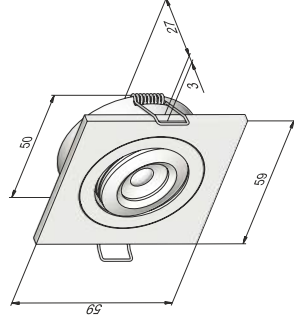

LED Einbauleuchte spot
 59 x 59mm
 Schutzart IP20,
 Oberfläche Alu gebürstet
*built-in LED light spot, 59x59mm,
 IP20, brush finished aluminum,
 coloured led*

Bezeichnung <small>title</small>	Bestell-Nr. <small>order number</small>	Farbe <small>color</small>	Anzahl der LEDs <small>LED unit</small>	Anschluss <small>voltage</small>	Leistung <small>consumption</small>	Abmaße (B x H x T) <small>dimensions</small>	Einbaumaße (D x T) <small>installation</small>	Anschluss <small>connection</small>
LED Einbauleuchte	L-500400X	X	1x1W LED	350mA	Max.1,4W	59 x 59 x 3mm	D 59 x 27 mm	Direktanschluss, directly