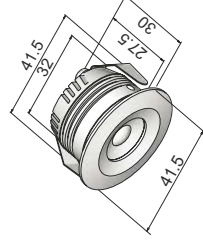

LED Leuchten *LED lights*

Anwendungsbeispiel
L-5000006

Anwendungsbeispiel
L-5001001

LED Einbauleuchte spot

Durchmesser 41,5mm

Schutzart IP20

Oberfläche Alu gebürstet

*built-in LED light, d 41.5mm,
IP20, brush finished aluminum,
coloured led*