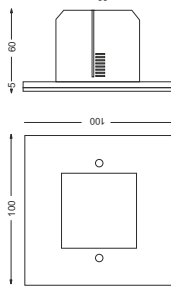

LED Leuchten LED lights

Anwendungsbeispiel

Anwendungsbeispiel

LED Wandinbauleuchte
 100 x 100mm, inkl. Hohlraumdose
 Schutzart IP20 / IP65
 Oberfläche V2A Edelstahl

LED wall light, 100 x 100mm,
 inkl. Wall fixing box, IP20
 stainless steel, coloured led