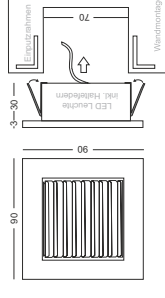

LED Leuchten *LED lights*

Anwendungsbeispiel

Anwendungsbeispiel

Wandeinbauleuchte 90x90mm

Direktanschluss Schutzart IP20
Oberfläche Aluminium silber

LED wall light, 90 x 90mm, IP20, alu silver, coloured led