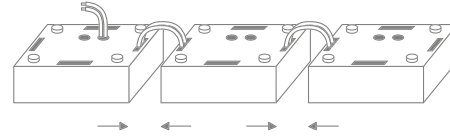

13.2

2x 35-50VA

Korpus

Body

15 - 111 01 12

15 - 111 01 08

15 - 111 01 05

AX

CM

C

Acrylglasplatte

Acrylic glass cover

30 - 112 01 00 - 01

30 - 112 01 00 - 38

30 - 112 01 00 - 03

W

GR

B

• 75 •