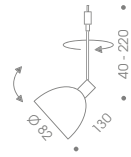

ALUETTE

- PLUG-IN Strahler, Kopf dreh-/schwenkbar
- Stange 40mm, 120mm oder 220mm
- Metall, Silber matt lackiert, Schirm innen gegläntzt
- Lampe bitte separat bestellen

- PLUG-IN spotlight, revolving/tiltable luminaire head,
- 40mm, 120mm or 220mm rod
- Matt silver coated metal, shade polished inside
- Please order lamp separately

12V / GU 5,3 / QR-C 51 max. 35W

9 - 360 26   40mm

12V / GU 5,3 / QR-C 51 max. 50W

9 - 360 98   120mm
9 - 360 99   220mm

34

LP 111

- PLUG-IN Strahler, Kopf dreh-/schwenkbar
- Korpus Aluminium, Ring Silber matt
- Lampe bitte separat bestellen

- PLUG-IN spotlight, revolving/tiltable luminaire head
- Body made of aluminium, ring matt silver
- Please order lamp separately

12V / G 53 / QR-LP 111 max. 50W

9 - 362 54M

Artikel + Lampe
Item + Lamp

IXION

- PLUG-IN Strahler, Kopf dreh-/schwenkbar
- Stange 120mm oder 220mm
- Korpus Metall, Silber glänzend
- Lampe bitte separat bestellen
- Lampenzubehör (Dekoring 111) bitte separat bestellen

- PLUG-IN spotlight, revolving/tiltable luminaire head
- 120mm or 220mm rod
- Body made of shiny chrome metal
- Please order lamp separately
- Please order lamp accessory (deco ring 111) separately

12V / G 53 / QR-LP 111 max. 50W

9 - 360 73   120mm
9 - 360 75   220mm

Artikel + Lampe
Item + Lamp

+ Zubehör
+ Accessory

weiteres Zubehör
other accessories

305