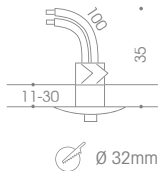

2.3 Ø 70mm

9 - 360 23
 9 - 360 23M
 9 - 360 23W

C
 CM
 W

▷ Nicht geeignet für Leuchten mit BOBBY 54
 Not suitable for luminaires with BOBBY

4. IN-D

4.1 Ø 100mm

9 - 361 25
 9 - 361 25M
 9 - 361 25W

C
 CM
 W