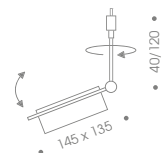

MAGIC

- PLUG-IN Raumlicht
- Mundgeblasene Glasröhre, satiniert
- Lampe bitte separat bestellen

- PLUG-IN floodlight
- Frosted mouth-blown glass tube
- Please order lamp separately

12V / G 4 / QT-LP 9 max. 20W

9 - 360 41

BENE DICT

- PLUG-IN Raumlicht
- Korpus Silber matt, Schirm Aluminium gebürstet oder mundgeblasenes Glas, satiniert
- Lampe bitte separat bestellen

- PLUG-IN floodlight
- Matt Silver metal body, aluminium brushed or frosted mouth-blown glass tube
- Please order lamp separately

12V / GY 6,35 / QT-LP 12 max. 35W

12V / GU 5,3 / QR-CBC 51 max. 35W

9 - 362 58
9 - 362 59

9 - 362 60

Farben
Colours

W

PA

AX

NIGHT FLIGHT

- PLUG-IN Raumlicht, dreh-/schwenkbar
- Korpus Metall / Kunststoff, Silber matt lackiert, temperaturbeständige Folie
- Lampe bitte separat bestellen

- PLUG-IN floodlight, revolving/tiltable
- Matt silver coated synthetic / metal body, temperature-resistant foil
- Please order lamp separately

12V / GY 6,35 / QT-LP 12 max. 50W

9 - 360 93 40mm
9 - 360 89M 120mm