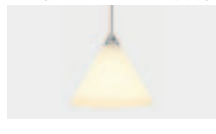

SIXTY 5 50

DONATA 50

COCO 52

PALINO 52

Kabelaufzug BOBBY 54

Cable lift BOBBY

BASE 12V - Externe Transf. 56

BASE 12V - external transformer