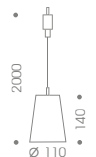

BALIBU

- PLUG-IN Pendelleuchte, mit Kabelaufzug BOBBY um 80cm höhenverstellbar (bitte separat bestellen)
- Korpus Metall, Silber matt, Schirm mundgeblasenes Glas, satiniert
- Lampe bitte separat bestellen

- PLUG-IN pendant luminaire, height-adjustable by 80cm through cable lift BOBBY (to be ordered separately)
- Body consisting of matt silver metal, frosted mouth-blown glass shade
- Please order lamp separately

12V / GY 6,35 / QT-LP 12 max. 50W

12V / GU 5,3 / QR-CBC 51 max. 50W

9 - 362 23

9 - 362 24

Farben Colours

W

PA

M

TS

Zubehör Accessory

Kabelaufzug BOBBY
Cable lift BOBBY

54

50

OLIGO

SIXTY 5

- PLUG-IN Pendelleuchte, mit Kabelaufzug BOBBY um 80cm höhenverstellbar (bitte separat bestellen)
- Metall, Silber matt, Opalglas mit Gewebestrukturoptik
- Der Schirm ist mundgeblasen und somit ein Unikat mit individuellem Charakter; variierende Oberflächenstrukturen sind daher unvermeidbar
- Lampe bitte separat bestellen

- PLUG-IN pendant luminaire, height-adjustable by 80cm through cable lift BOBBY (to be ordered separately)
- Matt silver metal, opal glass with the optics of woven linen
- The shade is mouth-blown and hence unique with individual character. Varying surface textures are therefore unavoidable
- Please order lamp separately

12V / GY 6,35 / QT-LP 12 max. 50W

9 - 369 44

Zubehör Accessory

Kabelaufzug BOBBY
Cable lift BOBBY

54

DONATA

- PLUG-IN Pendelleuchte, mit Kabelaufzug BOBBY um 80cm höhenverstellbar (bitte separat bestellen)
- Korpus Aluminium, Silber matt, Schirm mundgeblasenes Glas
- Lampe bitte separat bestellen

- PLUG-IN pendant luminaire, height-adjustable by 80cm through cable lift BOBBY (to be ordered separately)
- Body consisting of matt silver aluminium, mouth-blown glass shade
- Please order lamp separately