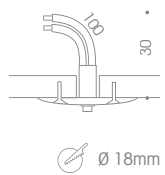

▷ Nicht geeignet für die Montage auf leitenden Materialien
 Not suitable for mounting on conductive materials

3. IN-C

3.1 Ø 40mm

9 - 361 13
 9 - 361 13M
 9 - 361 13W

C
 CM
 W

3.2 40 x 40mm

9 - 361 27
 9 - 361 27M