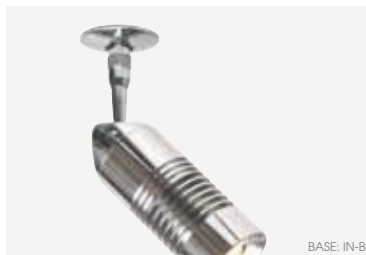

Farben
Colours

A LITTLE BIT

BASE: IN-B

- PLUG-IN Strahler, Kopf dreh-/schwenkbar, Stange 50mm oder 140mm
- Aluminium poliert oder matt
- Glaslinse, klar
- Fokussierbarer Lichtaustritt 20-60°
- Nicht dimmbar