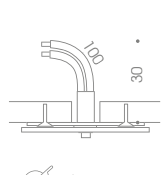

4.1 Ø 100mm

9 - 361 25
9 - 361 25M
9 - 361 25W

C
CM
W

▷ Montage auch auf handelsüblichen Beton-Einbaudosen möglich
May also be installed on common outlet boxes