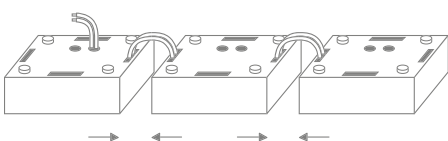

KEY WEST / 12V DC

Das Gehäuse ist so konstruiert, dass eine optisch unauffällige Durchverdrahtung mehrerer KEY WEST möglich ist. Farbe bzw. Oberfläche von Korpus und Acrylglasplatte sind frei kombinierbar.

The enclosure allows for optically almost invisible chain wiring of several KEY WEST. The colours of enclosure and acrylic glass cover plate may be combined individually to match specific customer requirements.

A LITTLE BIT