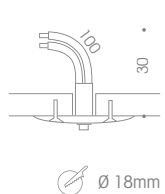

BASES — Steckkontaktbuchsen für externe Transformatoren
BASES — Plug-in jacks for external transformers

12V / max. 5A

▷ Externe Transformatoren 308
External transformers

1. IN-A

1.1 Ø 15mm

9 - 361 17

▷ Rückseitige Arretierung
Latching on the rear

1.2 Ø 20mm

9 - 361 23

▷ Rückseitige Arretierung
Latching on the rear

▷ Nicht geeignet für die Montage auf leitenden Materialien
Not suitable for mounting on conductive materials

3. IN-C

3.1 Ø 40mm

9 - 361 13
9 - 361 13M
9 - 361 13W

C
CM
W

3.2 40 x 40mm

9 - 361 27
9 - 361 27M

C
CM

2. IN-B

2.1 Ø 40mm

9 - 361 15
9 - 361 15M
9 - 361 15W

C
CM
W

2.2 40 x 40mm

9 - 361 26
9 - 361 26M

C
CM

2.3 Ø 70mm

9 - 360 23
9 - 360 23M
9 - 360 23W

C
CM
W

▷ Nicht geeignet für Leuchten mit BOBBY 54
Not suitable for luminaires with BOBBY

4. IN-D

4.1 Ø 100mm

9 - 361 25
9 - 361 25M
9 - 361 25W

C
CM
W

▷ Montage auch auf handelsüblichen Beton-Einbaudosen möglich
May also be installed on common outlet boxes

4.2 100 x 100mm

9 - 361 24
9 - 361 24M
9 - 361 24W

C
CM
W

▷ Montage auch auf handelsüblichen Beton-Einbaudosen möglich
May also be installed on common outlet boxes