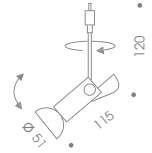

BASE: LOCAL-A

- PLUG-IN Strahler, Kopf dreh-/schwenkbar
- Korpus Metall, Silber matt, Stange glänzend
- Lampe bitte separat bestellen
- Lampenzubehör (z.B. Dekorringe) bitte separat bestellen

- PLUG-IN spotlight, revolving/tiltable luminaire head
- Matt silver metal body, chrome rod
- Please order lamp separately
- Please order lamp accessories (e.g. deco rings) separately