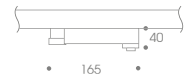

10. SIGN

10.1 SIGN-2

2x 35-50VA

9 - 361 07
9 - 361 07M

390 x 90 x 35mm

• 255 •

10.2 SIGN-3

3x 35-50VA

9 - 361 09
9 - 361 09M

745 x 90 x 35mm

• 290 • 290 •

10.3 SIGN-3C

3x 35-50VA

9 - 361 11M

Ø 280 x 40mm

12. System Adapter

12.1 CONTACT TUBE

35-60VA

10 - 201 21 05
10 - 201 21 08

▷ Kompatibel / Compatible
CHECK-IN

12.2 PHASE-IN

20-60VA

9 - 210 60
9 - 210 34

▷ Kompatibel / Compatible
PHASE

11. LOCAL

11.1 LOCAL-A

50VA

9 - 361 12
9 - 361 12M

Ø 87 x 45mm

50VA

9 - 361 02M

110 x 110 x 47mm

▷ Magnetischer Transformator, auch geeignet für
Leuchten mit LED-Technik bzw. LED-Retrofit Lampen
Magnetic transformer, also suitable for luminaires with
LED technology resp. LED retrofit lamps

11.2 LOCAL-B

50VA

9 - 361 01
9 - 361 01M
9 - 361 01W

Ø 85 x 50mm

▷ Magnetischer Transformator, auch geeignet für
Leuchten mit LED-Technik bzw. LED-Retrofit Lampen
Magnetic transformer, also suitable for luminaires with
LED technology resp. LED retrofit lamps