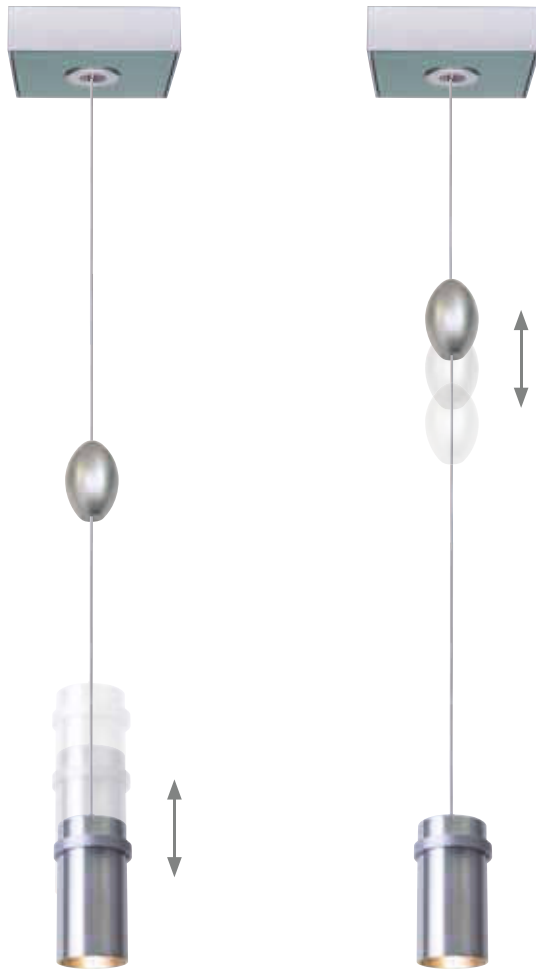

- PLUG-IN, pendant luminaire, height-adjustable by 80cm through cable lift BOBBY (to be ordered separately)
- Frosted all-glass shade
- Please order lamp separately

12V / GY 6,35 / QT-LP 12 max. 50W

C	CM
9 - 360 03	9 - 360 03M

Zubehör Accessory

Kabelaufzug BOBBY
Cable lift BOBBY

54

PALINO

COCO
BASE: LOCAL-A

MUSTERHAUS HUF HAUS

BOBBY

BOBBY ist ein einzigartiger, frei auf der Koaxialleitung positionierbarer, automatischer Kabelaufzug für alle OLIGO PLUG-IN Pendelleuchten. Auf kleinstem Raum bietet der patentierte Aufzug, bei denkbar einfachster Handhabung, eine stufenlose Höhenverstellung von Koaxial-Pendelleuchten um bis zu 80cm. BOBBY ist lieferbar in zwei Farben und kann aus technischen Gründen nur im Werk montiert werden. Bei der Farbausführung „Transparent“ sind die Oberflächen der Gehäuseschalen leicht satiniert, so dass die innenliegende Federzugmechanik zart erkennbar ist.

BOBBY is a unique, freely on the coaxial cable poseable, automatic cable lift for all OLIGO PLUG-IN pendant luminaires. Confined to the smallest space, this patented lift allows for a simple to use, continuous height adjustment of coaxial cable pendant luminaires up to 80cm. BOBBY is available in two colours and can, for technical reasons, only be mounted in our factory. In the colour variation "transparent", the enclosure halves are sporting a light-frosted surface so the spring-controlled mechanics inside are slightly visible.