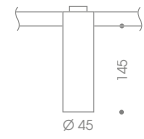

9 - 361 11M

Ø 280 x 40mm

12. System Adapter

12.1 CONTACT TUBE

35-60VA

10 - 201 21 05
10 - 201 21 08

▷ Kompatibel / Compatible
CHECK-IN

12.2 PHASE-IN