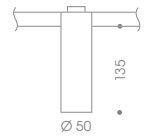

CONTACT TUBE / 12V DC
230V / 50-60Hz / 12V DC
1x 10VA
10 - 201 22 05 ☐ C ☐ UPDATE
10 - 201 22 08 ☐ CM ☐ UPDATE