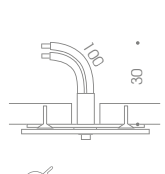

▷ Montage auch auf handelsüblichen Beton-Einbaudosen möglich
 May also be installed on common outlet boxes

4.2 100 x 100mm

9 - 361 24
 9 - 361 24M
 9 - 361 24W

C
 CM
 W

▷ Montage auch auf handelsüblichen Beton-Einbaudosen möglich
 May also be installed on common outlet boxes