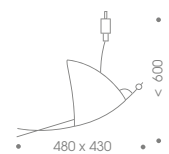

- PLUG-IN Raumlicht, Aufhängung biegbare Koaxiallitze
- Leuchtenkorpus aus temperaturbeständiger Folie
- Lampe bitte separat bestellen

12V / GY 6,35 / QT-LP 12 max. 50W

9 - 360 25

- PLUG-IN floodlight, bendable coaxial suspension
- Body made of temperature-resistant foil
- Please order lamp separately