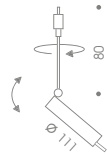

ALUETTE

- PLUG-IN Strahler, Kopf dreh-/schwenkbar
- Stange 40mm, 120mm oder 220mm
- Metall, Silber matt lackiert, Schirm innen gegläntzt
- Lampe bitte separat bestellen

- PLUG-IN spotlight, revolving/tiltable luminaire head,
- 40mm, 120mm or 220mm rod
- Matt silver coated metal, shade polished inside
- Please order lamp separately

12V / GU 5,3 / QR-C 51 max. 35W

9 - 360 26   40mm

12V / GU 5,3 / QR-C 51 max. 50W

9 - 360 98   120mm
9 - 360 99   220mm

34

LP 111

- PLUG-IN Strahler, Kopf dreh-/schwenkbar
- Korpus Aluminium, Ring Silber matt
- Lampe bitte separat bestellen

- PLUG-IN spotlight, revolving/tiltable luminaire head
- Body made of aluminium, ring matt silver
- Please order lamp separately

12V / G 53 / QR-LP 111 max. 50W

9 - 362 54M

Artikel + Lampe
Item + Lamp

IXION

- PLUG-IN Strahler, Kopf dreh-/schwenkbar
- Stange 120mm oder 220mm
- Korpus Metall, Silber glänzend
- Lampe bitte separat bestellen
- Lampenzubehör (Dekoring 111) bitte separat bestellen

- PLUG-IN spotlight, revolving/tiltable luminaire head
- 120mm or 220mm rod
- Body made of shiny chrome metal
- Please order lamp separately
- Please order lamp accessory (deco ring 111) separately

12V / G 53 / QR-LP 111 max. 50W

9 - 360 73   120mm
9 - 360 75   220mm

Artikel + Lampe
Item + Lamp

+ Zubehör
+ Accessory

weiteres Zubehör
other accessories

305