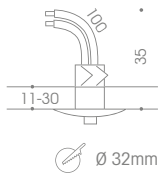

2.2 40 x 40mm

9 - 361 26
9 - 361 26M

C
CM