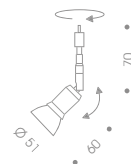

MATCH

- PLUG-IN Strahler, dreh-/schwenkbar
- Korpus Metall, Silber matt oder glänzend
- Lampe bitte separat bestellen
- Lampenzubehör (Dekoring) bitte separat bestellen

- PLUG-IN spotlight, revolving/tiltable
- Matt or bright silver metal body
- Please order lamp separately
- Please order lamp accessories (deco ring) separately

12V / GU 5,3 / QR-CBC 51 max. 50W

14 - 331 00 05 NEW
14 - 331 00 08 NEW

Artikel + Lampe
Item + Lamp

+ Zubehör
+ Accessory

Zubehör
accessories

305

RADAR

- PLUG-IN Strahler, dreh-/schwenkbar
- Korpus Metall, Silber matt oder glänzend
- Lampe bitte separat bestellen
- Lampenzubehör (Dekoring) bitte separat bestellen

- PLUG-IN spotlight, revolving/tiltable
- Matt or bright silver metal body
- Please order lamp separately
- Please order lamp accessories (deco ring) separately

12V / GU 5,3 / LED Retrofit max. 15W

14 - 333 00 05 NEW
14 - 333 00 08 NEW

Artikel + Lampe
Item + Lamp

+ Zubehör
+ Accessory

Zubehör
accessories

305