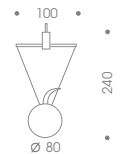

OKI-DOKI

BASE: IN-B

- PLUG-IN Raumlicht
- Aufhängung Silber matt oder glänzend, mundgeblasene Glaskugel, satinier
- Lampe bitte separat bestellen

12V / G 4 / QT-LP 9 max. 20W

9 - 360 37 ☐ C
9 - 360 37M ☐ CM

- PLUG-IN floodlight
- Matt silver or chrome suspension, frosted mouth-blown glass ball
- Please order lamp separately

CHARLES

- PLUG-IN Raumlicht, Aufhängung biegbare Koaxiallitze
- Leuchtenkorpus aus temperaturbeständiger Folie
- Lampe bitte separat bestellen

12V / GY 6,35 / QT-LP 12 max. 50W

9 - 360 25

- PLUG-IN floodlight, bendable coaxial suspension
- Body made of temperature-resistant foil
- Please order lamp separately