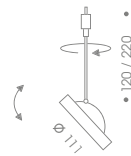

ALUETTE

- PLUG-IN Strahler, Kopf dreh-/schwenkbar
- Stange 40mm, 120mm oder 220mm
- Metall, Silber matt lackiert, Schirm innen gegläntzt
- Lampe bitte separat bestellen

- PLUG-IN spotlight, revolving/tiltable luminaire head,
- 40mm, 120mm or 220mm rod
- Matt silver coated metal, shade polished inside
- Please order lamp separately

12V / GU 5,3 / QR-C 51 max. 35W

9 - 360 26   40mm

12V / GU 5,3 / QR-C 51 max. 50W

9 - 360 98   120mm
9 - 360 99   220mm

34

LP 111

- PLUG-IN Strahler, Kopf dreh-/schwenkbar
- Korpus Aluminium, Ring Silber matt
- Lampe bitte separat bestellen

- PLUG-IN spotlight, revolving/tiltable luminaire head
- Body made of aluminium, ring matt silver
- Please order lamp separately

12V / G 53 / QR-LP 111 max. 50W

9 - 362 54M

Artikel + Lampe
Item + Lamp

IXION

- PLUG-IN Strahler, Kopf dreh-/schwenkbar
- Stange 120mm oder 220mm
- Korpus Metall, Silber glänzend
- Lampe bitte separat bestellen
- Lampenzubehör (Dekoring 111) bitte separat bestellen

- PLUG-IN spotlight, revolving/tiltable luminaire head
- 120mm or 220mm rod
- Body made of shiny chrome metal
- Please order lamp separately
- Please order lamp accessory (deco ring 111) separately

12V / G 53 / QR-LP 111 max. 50W

9 - 360 73   120mm
9 - 360 75   220mm

Artikel + Lampe
Item + Lamp

+ Zubehör
+ Accessory

weiteres Zubehör
other accessories

305