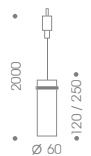

BENE

- PLUG-IN Pendelleuchte, mit Kabelaufzug BOBBY um 80cm höhenverstellbar (bitte separat bestellen)
- Schirm Aluminium gebürstet oder mundgeblasenes Glas, satinier
- Lampe bitte separat bestellen

- PLUG-IN pendant luminaire, height-adjustable by 80cm through cable lift BOBBY (to be ordered separately)
- Tube consisting of brushed aluminium or frosted mouth-blown glass
- Please order lamp separately

12V / GY 6,35 / QT-LP 12 max. 50W

12V / GU 5,3 / QR-CBC 51 max. 50W

120mm
9 - 362 52 ☐ W ☐ PA ☐ IRC ready

120mm
9 - 362 55 ☐ AX ☐ LED ready ☐ IRC ready

250mm
9 - 362 56 ☐ W

Farben
Colours

Zubehör
Accessory

Kabelaufzug BOBBY
Cable lift BOBBY
54

STREAM

- PLUG-IN Pendelleuchte, mit Kabelaufzug BOBBY um 80cm höhenverstellbar (bitte separat bestellen)
- Korpus Aluminium poliert oder Silber matt
- Lampe bitte separat bestellen

- PLUG-IN, pendant luminaire, height-adjustable by 80cm through cable lift BOBBY (to be ordered separately)
- Body made of matt chrome or polished aluminium
- Please order lamp separately

12V / GY 6,35 / QT-LP 12 max. 50W

9 - 360 20 ☐ C ☐ CM

Farben
Colours

Zubehör
Accessory

Kabelaufzug BOBBY
Cable lift BOBBY
54