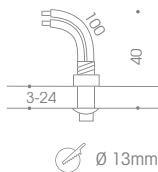

▷ Nicht geeignet für die Montage auf leitenden Materialien
 Not suitable for mounting on conductive materials

3. IN-C

3.1 Ø 40mm

9 - 361 13
 9 - 361 13M
 9 - 361 13W

C
 CM
 W

3.2 40 x 40mm

9 - 361 27
 9 - 361 27M