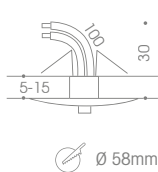

2.3 Ø 70mm

9 - 360 23
 9 - 360 23M
 9 - 360 23W

C
 CM
 W

▷ Nicht geeignet für Leuchten mit BOBBY 54
 Not suitable for luminaires with BOBBY

4. IN-D

4.1 Ø 100mm

9 - 361 25
 9 - 361 25M
 9 - 361 25W

C
 CM
 W