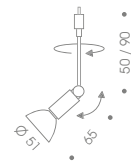

90mm / 12V / GU 5,3 / QR-CBC 51 max. 50W

9 - 360 88