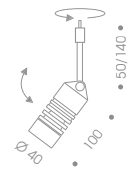

► Betrieb nur an magnetischen 12V Transformatoren oder 12V Gleichspannungsnetzteilen möglich.
Operates only at magnetic 12V transformers or 12V constant voltage power supply.