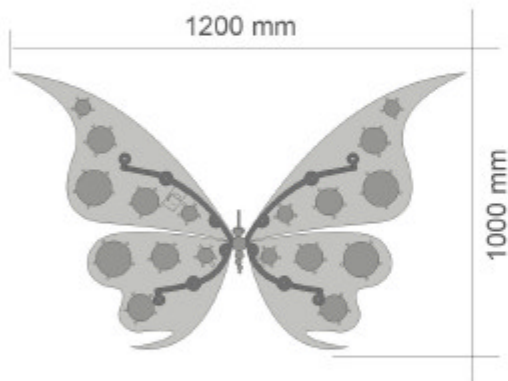

Montageanleitung

DIE KRAUTS

made in Germany

| | |
|-------------------|---|
| Artikel-Nr.: 2040 | |
| Material | Edelstahl, Plexiglas transparent, Edelstahl poliert |
| Farbe | Rot / blau / orange / grün |
| Masse | (LxBxH) 1000 mm x 1200 mm x 120 mm |
| Gewicht | 5 Kg |
| Leistung | 230 V / E 14 4 x 25 W |