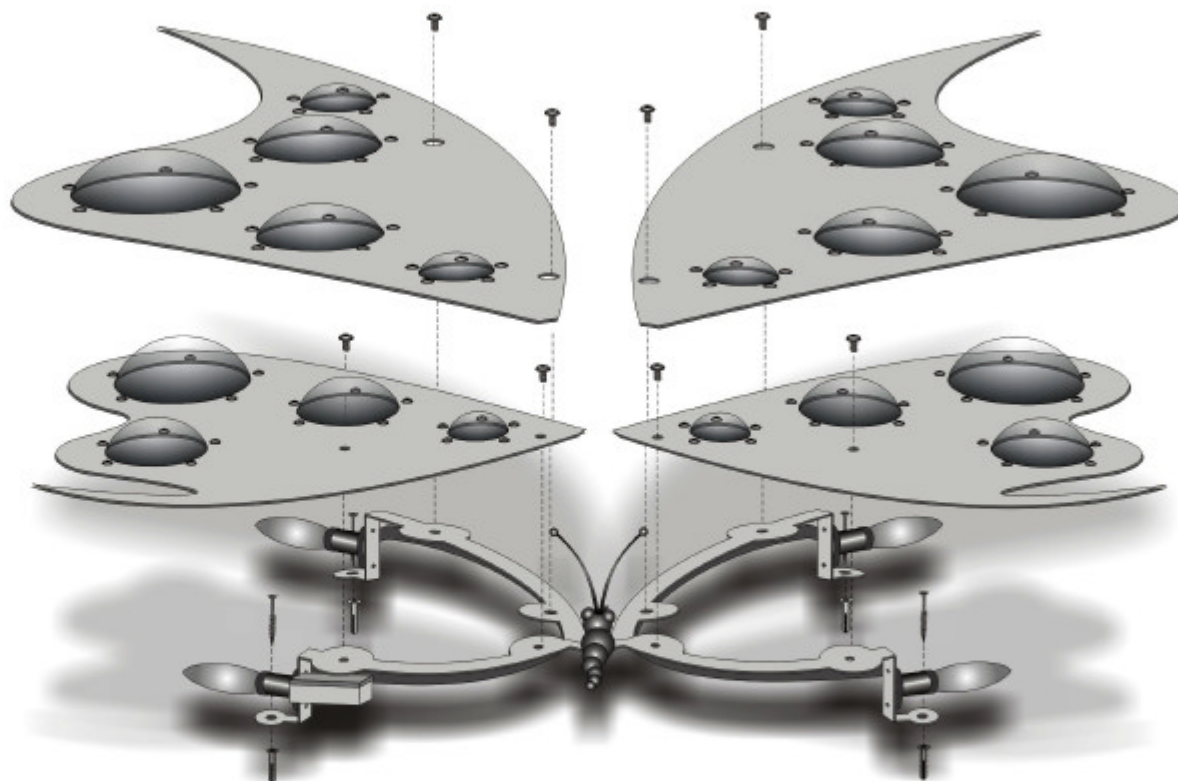

Montageanleitung

DIE KRAUTS

made in Germany

| | |
|-------------------|---|
| Artikel-Nr.: 2040 | |
| Material | Edelstahl, Plexiglas transparent, Edelstahl poliert |
| Farbe | Rot / blau / orange / grün |
| Masse | (LxBxH) 1000 mm x 1200 mm x 120 mm |
| Gewicht | 5 Kg |
| Leistung | 230 V / E 14 4 x 25 W |