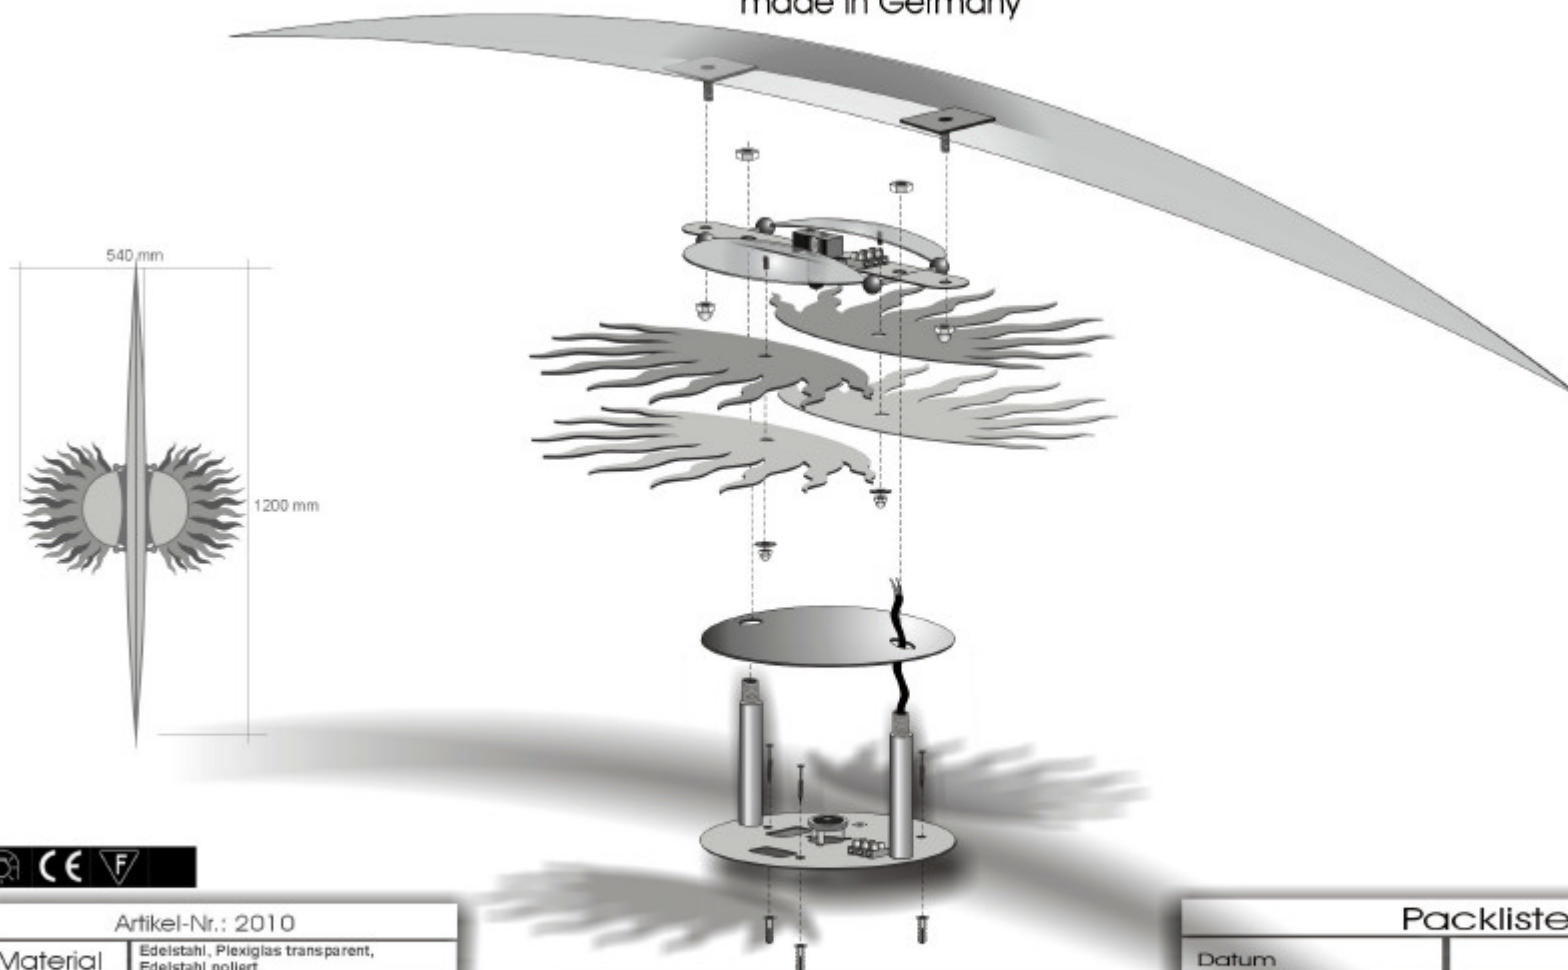

Montageanleitung

DIE KRAUTS

made in Germany

Artikel-Nr.: 2010

Material	Edelstahl, Plexiglas transparent, Edelstahl poliert
Farbe	Rot / blau / blau /
Masse	(LxBxH) 1200 mm x 540 mm x 140 mm
Gewicht	3,4 Kg
Leistung	230 V / Stiftsockel G9 1 x 40 Watt / klar